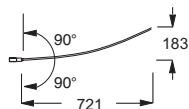

E4910

Коллекция: MICROMEGA DUO

Отделки*:

GA - без отделки

Преимущества для конечного пользователя

- Дизайн: Изогнутый экран на ванну
- 1 панель : Толщина стекла 6 мм
- Блестящая отделка: хромированные профили

Технические характеристики

- Размеры (см): 0 x 79 x 140 см
- Вес: 18 кг
- Материал: Стекло

Связанные продукты

- E60220: Ванна правосторонняя 150 см
- E60221: Ванна левосторонняя 150 см

Общая информация

Спецификация продукта: Изогнутый экран на ванну MicroMega Duo, реверсивный. E4910. Коллекция: MICROMEGA DUO. Размеры (см): 0 x 79 x 140 см. Вес: 18 кг. Материал: Стекло.