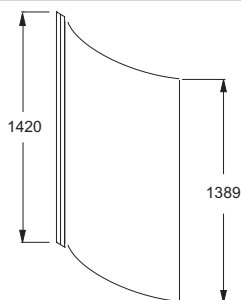

E4910

Коллекция: MICROMEGA DUO

Отделки*:

GA - без отделки

Преимущества для конечного пользователя

- Дизайн: Изогнутый экран на ванну
- 1 панель : Толщина стекла 6 мм
- Блестящая отделка: хромированные профили

Технические характеристики

- Размеры (см): 0 x 79 x 140 см
- Вес: 18 кг
- Материал: Стекло

Связанные продукты

- E60220: Ванна правосторонняя 150 см
- E60221: Ванна левосторонняя 150 см

Общая информация

Спецификация продукта: Изогнутый экран на ванну MicroMega Duo, реверсивный. E4910. Коллекция: MICROMEGA DUO. Размеры (см): 0 x 79 x 140 см. Вес: 18 кг. Материал: Стекло.