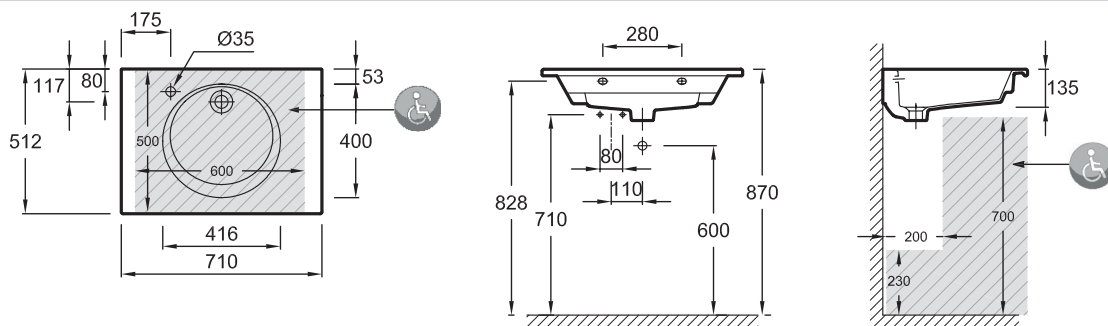

### Преимущества при монтаже

- Простая установка : Идеально ровные края керамической раковины позволяют установить ее с минимальными зазорами и наименьшим количеством герметика

### Технические характеристики

- РАЗМЕРЫ (СМ) : 71 x 51.20 см
- МАТЕРИАЛ : Огнеупорная керамика
- ВЕС : 21.6 кг
- ТИП УСТАНОВКИ : Подвесные или могут быть установлены вместе с мебелью

### Общая информация

Спецификация продукта : Раковина-столешница 70 см. EXAX112-Z. Коллекция : ODEON RIVE GAUCHE. РАЗМЕРЫ (СМ) : 71 x 51.20 см. ВЕС : 21.6 кг. МАТЕРИАЛ : Огнеупорная керамика. ТИП УСТАНОВКИ : Подвесные или могут быть установлены вместе с мебелью.