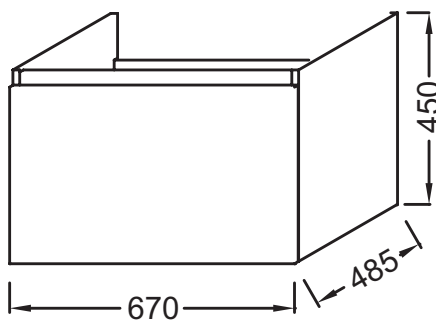

Технические характеристики

- Размеры (см): 67 x 48,50 x 45 см
- Место для хранения: 1 плавно закрывающийся ящик
- В качестве опции: прямоугольная основа для шкафчика EB896; ножки EB906
- Вес: 17,8 кг
- Рекомендуемые смесители: Aleo - широкий и стильный ассортимент
- Лаковое покрытие недоступно для этой коллекции

Продукты для комплектации

- E4732: Подвесная керамическая раковина

Связанные продукты

- EB893D: Подвесная полуколонна 35 см, шарниры справа
- EB893G: Подвесная полуколонна 35 см, шарниры слева
- EB998: Колонна 35 см

Технический чертёж

Спецификация продукта: Мебель 70 см под раковину, 1 выдвижной ящик. EB860. Коллекция: ODEON UP. Размеры (см): 67 x 48,50 x 45 см. Вес: 17,8 кг. Место для хранения: 1 плавно закрывающийся ящик. Рекомендуемые смесители: Aleo - широкий и стильный ассортимент. В качестве опции: прямоугольная основа для шкафчика EB896; ножки EB906. Лаковое покрытие недоступно для этой коллекции.