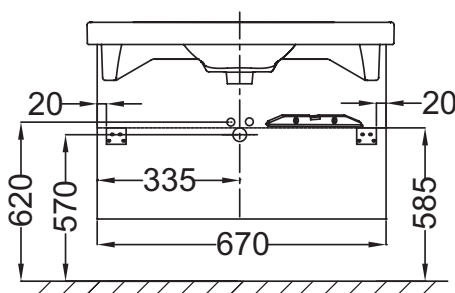

Технические характеристики

- Размеры (см): 67 x 48,50 x 45 см
- Место для хранения: 1 плавно закрывающийся ящик
- В качестве опции: прямоугольная основа для шкафчика EB896; ножки EB906
- Вес: 17,8 кг
- Рекомендуемые смесители: Aleo - широкий и стильный ассортимент
- Лаковое покрытие недоступно для этой коллекции

Продукты для комплектации

- E4732: Подвесная керамическая раковина

Связанные продукты

- EB893D: Подвесная полуколонна 35 см, шарниры справа
- EB893G: Подвесная полуколонна 35 см, шарниры слева
- EB998: Колонна 35 см

Технический чертёж

Спецификация продукта: Мебель 70 см под раковину, 1 выдвижной ящик. EB860. Коллекция: ODEON UP. Размеры (см): 67 x 48,50 x 45 см. Вес: 17,8 кг. Место для хранения: 1 плавно закрывающийся ящик. Рекомендуемые смесители: Aleo - широкий и стильный ассортимент. В качестве опции: прямоугольная основа для шкафчика EB896; ножки EB906. Лаковое покрытие недоступно для этой коллекции.