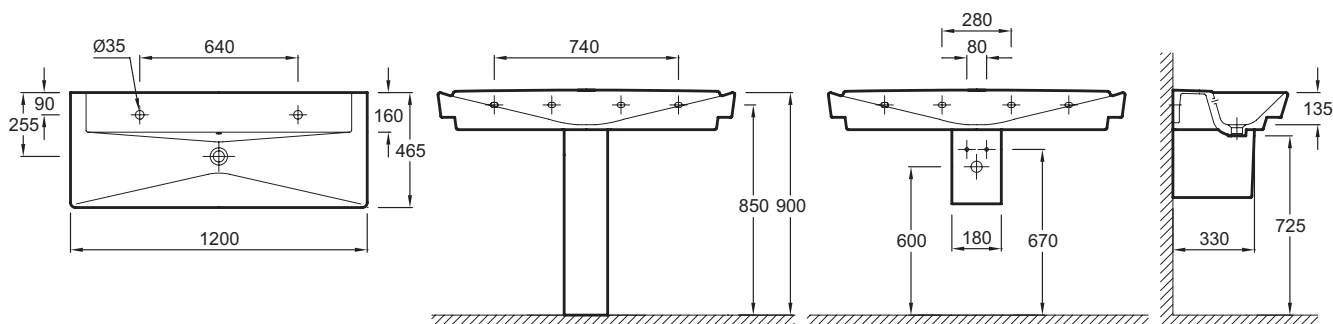

E4824

Коллекция: REVE

Отделка*:

00 - Белый

Преимущества для конечного пользователя

- Дизайн: Дерзкий и элегантный дизайн, V-образная раковина-столешница
- Комфорт: Широкая боковая поверхность для принадлежностей

Технические характеристики

- РАЗМЕРЫ (СМ): 120 x 46,50 см
- МАТЕРИАЛ: Керамика
- ОТВЕРСТИЯ ДЛЯ СВЕРЛЕНИЯ: С 2 отверстиями для смесителя
- ОТВЕРСТИЕ ПЕРЕЛИВА: С отверстием перелива
- ПРОДУКТ В КОМПЛЕКТЕ: (смеситель заказывается отдельно)
- ВЕС: 36,3 кг
- РАЗМЕТКА СВЕРЛЕНИЯ ОТВЕРСТИЯ ДЛЯ СМЕСИТЕЛЯ: По одному отверстию справа и слева
- УСТАНОВКА: Стандартные
- КОЛИЧЕСТВО РАКОВИН В СТОЛЕШНИЦЕ: Стандартные для 2 смесителей

Общая информация

Спецификация продукта: Подвесная раковина-столешница 120 x 46.5 см. E4824. Коллекция: REVE. РАЗМЕРЫ (СМ): 120 x 46,50 см. ВЕС: 36,3 кг. МАТЕРИАЛ: Керамика. РАЗМЕТКА СВЕРЛЕНИЯ ОТВЕРСТИЯ ДЛЯ СМЕСИТЕЛЯ: По одному отверстию справа и слева. ОТВЕРСТИЯ ДЛЯ СВЕРЛЕНИЯ: С 2 отверстиями для смесителя. УСТАНОВКА: Стандартные. ОТВЕРСТИЕ ПЕРЕЛИВА: С отверстием перелива. КОЛИЧЕСТВО РАКОВИН В СТОЛЕШНИЦЕ: Стандартные для 2 смесителей. ПРОДУКТ В КОМПЛЕКТЕ: (смеситель заказывается отдельно).