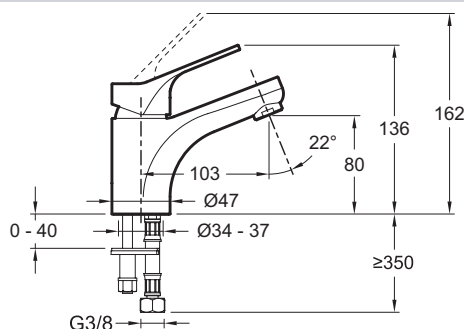

**E75762**

**Коллекция:** BRIVE

**Отделки\*:**

CP - Хром

**Общие характеристики:**

### Преимущества для конечного пользователя

- Комфортная высота под аэратором: 80 мм
- Кольцо-ограничитель температуры воды

### Технические характеристики

- ВЕС: 1,3 кг
- НОРМЫ И ПРАВИЛА: NF : I - ECAU : E00 Ch2 A3 U3 (Ps3) - ACS : 15 ACC LY 472
- ВЫСОТА ПОД ИЗЛИВОМ: 136 мм
- ПОДКЛЮЧЕНИЕ: С гибкой подводкой
- ЭКОНОМИЧНОЕ ПОТРЕБЛЕНИЕ: Экономия воды и энергии
- ОДНОРЫЧАЖНЫЙ СМЕСИТЕЛЬ: ОДНОРЫЧАЖНЫЙ СМЕСИТЕЛЬ
- ГАРАНТИЯ НА ОТДЕЛКУ: 10 лет
- ТИП УСТАНОВКИ: 1 отверстие
- РАСХОД ВОДЫ: 5 л/мин sous 3 bars
- РАССТОЯНИЕ МЕЖДУ ЦЕНТРОМ ИЗЛИВА И ЦЕНТРАЛЬНОЙ ОСЬЮ КОРПУСА: 103 мм
- МЕХАНИЗМ: Керамический картридж
- СЛИВ: Без донного клапана
- УСТАНОВКА: 1 отверстие
- Аэратор с антиизвестковым покрытием

### Технический чертёж

Спецификация продукта: Однорычажный смеситель для умывальника без донного клапана. E75762. Коллекция: BRIVE. ВЕС: 1,3 кг. ТИП УСТАНОВКИ: 1 отверстие. НОРМЫ И ПРАВИЛА: NF : I - ECAU : E00 Ch2 A3 U3 (Ps3) - ACS : 15 ACC LY 472. РАСХОД ВОДЫ: 5 л/мин sous 3 bars. ВЫСОТА ПОД ИЗЛИВОМ: 136 мм. РАССТОЯНИЕ МЕЖДУ ЦЕНТРОМ ИЗЛИВА И ЦЕНТРАЛЬНОЙ ОСЬЮ КОРПУСА: 103 мм. ПОДКЛЮЧЕНИЕ: С гибкой подводкой. МЕХАНИЗМ: Керамический картридж. ЭКОНОМИЧНОЕ ПОТРЕБЛЕНИЕ: Экономия воды и энергии. СЛИВ: Без донного клапана. ОДНОРЫЧАЖНЫЙ СМЕСИТЕЛЬ: ОДНОРЫЧАЖНЫЙ СМЕСИТЕЛЬ. УСТАНОВКА: 1 отверстие. ГАРАНТИЯ НА ОТДЕЛКУ: 10 лет. Аэратор с антиизвестковым покрытием.