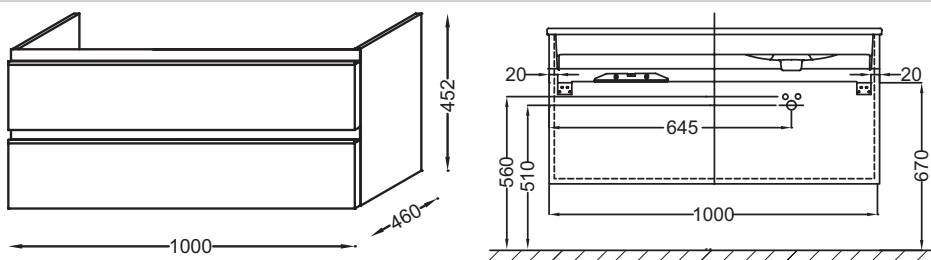

**EB2025-RA**

**Коллекция:** VOX

**Отделки\*:**

**Общие характеристики:**

**Преимущества для конечного пользователя**

- **Функциональность:** система хранения (мебель с 2 или 3 выдвижными ящиками), 2 дополнительных модуля (60 и 80 см)
- **Широкий выбор:** 2 опции для монтажа ручек (встроенные или установленные на поверхности), большой выбор отделки
- **Дизайн:** Керамическая чаша элегантно располагается на мебели

**Технические характеристики**

- **Размеры (см):** 100 x 46 x 45 см
- **Материал:** Лак или меламин или декор под дерево
- **Нормы и правила:** NF
- **Вес:** 27 кг
- **Тип установки:** Крепление к стене
- **Место для хранения:** 2 выдвижных ящика с механизмом «плавное закрытие»

**Технический чертёж**

Спецификация продукта: Мебель для раковины-столешницы 100 см, под левостороннюю раковину. EB2025-RA. Коллекция: VOX. Размеры (см): 100 x 46 x 45 см. Вес: 27 кг. Материал: Лак или меламин или декор под дерево. Тип установки: Крепление к стене. Нормы и правила: NF. Место для хранения: 2 выдвижных ящика с механизмом «плавное закрытие».