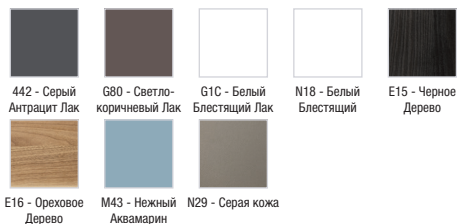

Отделки*:

Общие характеристики:

Преимущества для конечного пользователя

- **Функциональность:** система хранения (мебель с 2 или 3 выдвижными ящиками), 2 дополнительных модуля (60 и 80 см)
- **Широкий выбор:** 2 опции для монтажа ручек (встроенные или установленные на поверхности), большой выбор отделки
- **Дизайн:** Керамическая чаша элегантно располагается на мебели

Технические характеристики

- **Размеры (см):** 100 x 46 x 45 см
- **Материал:** Лак или меламин или декор под дерево
- **Нормы и правила:** NF
- **Вес:** 27 кг
- **Тип установки:** Крепление к стене
- **Место для хранения:** 2 выдвижных ящика с механизмом «плавное закрытие»