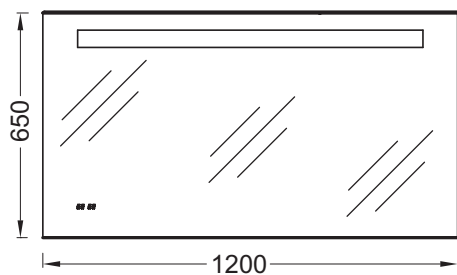

Технические характеристики

- РАЗМЕРЫ (СМ): 120 x 3 x 65 см
- ТИП УСТАНОВКИ: Крепление к стене
- ВЕС: 14 кг
- ВКЛЮЧЕНИЕ: 230В, 13Вт, класс II, IP 44

Технический чертеж

Спецификация продукта: Зеркало 120 см со светодиодной подсветкой. EB1163. Коллекция: ОБЩАЯ КАТЕГОРИЯ. РАЗМЕРЫ (СМ): 120 x 3 x 65 см. ВЕС: 14 кг. ТИП УСТАНОВКИ: Крепление к стене. ВКЛЮЧЕНИЕ: 230В, 13Вт, класс II, IP 44.