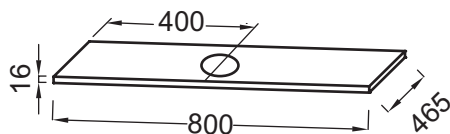

### Технические характеристики

- РАЗМЕРЫ (СМ): 80 x 46,50 x 1,60 см
- МАТЕРИАЛ: Лак или меламин
- ФИКСАЦИЯ: Установщику понадобится набор крепежей для монтажа на стену

### Преимущества при монтаже

- С ВЫРЕЗОМ: для раковин Vox EVF102 и EVG102

- ВЕС: 5 кг
- АКСЕССУАРЫ ДЛЯ МЕБЕЛИ: Столешница

### Связанные продукты

- EVD112: Накладная раковина 60 x 45 см, 1 отверстие для смесителя
- EVE112: Накладная раковина 50 x 45 см, 1 отверстием для смесителя

### Технический чертёж

Спецификация продукта: Столешница 80 см, с отверстием для смесителя. EV2131. Коллекция: VOX. РАЗМЕРЫ (СМ): 80 x 46,50 x 1,60 см. ВЕС: 5 кг. МАТЕРИАЛ: Лак или меламин. АКСЕССУАРЫ ДЛЯ МЕБЕЛИ: Столешница. ФИКСАЦИЯ: Установщику понадобится набор крепежей для монтажа на стену.