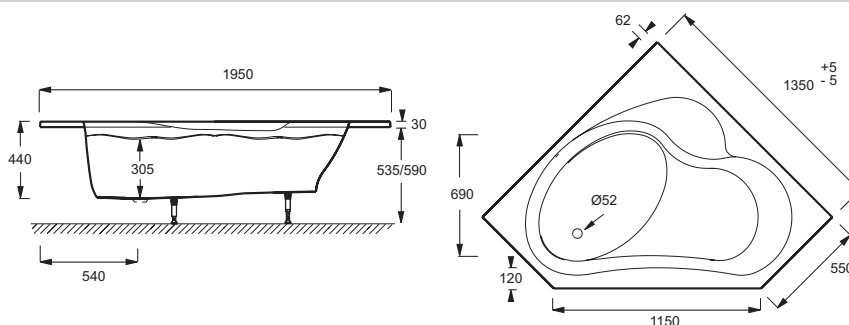

### Технические характеристики

- РАЗМЕРЫ (СМ): 135 x 135 x 44 см
- МАТЕРИАЛ: Акрил
- ФОРМА: Угловые
- ДИАМЕТР СЛИВА: 5.2 см
- МОДЕЛЬ: Левосторонняя
- СТУПЕНЬКА: Не в комплекте
- Размеры основания: 127 x 65 см
- ВЕС: 23,5 кг
- ОБЪЕМ: 230/160
- ВЫСОТА НОЖЕК: 95-140 мм
- ДОПОЛНИТЕЛЬНАЯ ИНФОРМАЦИЯ: Угловая
- НОЖКИ: В комплекте
- СЛИВ: Не в комплекте

### Общая информация

Спецификация продукта: Угловая левосторонняя ванна-душ 135 x 135 см с регулируемыми ножками. E6220. Коллекция: BAIN-DOUCHE. РАЗМЕРЫ (СМ): 135 x 135 x 44 см. ВЕС: 23,5 кг. МАТЕРИАЛ: Акрил. ОБЪЕМ: 230/160. ФОРМА: Угловые. ВЫСОТА НОЖЕК: 95-140 мм. ДИАМЕТР СЛИВА: 5.2 см. ДОПОЛНИТЕЛЬНАЯ ИНФОРМАЦИЯ: Угловая. МОДЕЛЬ: Левосторонняя. НОЖКИ: В комплекте. СТУПЕНЬКА: Не в комплекте. СЛИВ: Не в комплекте. Размеры основания: 127 x 65 см.