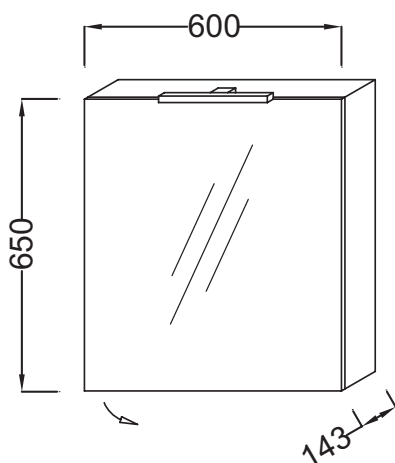

EB795DRU

Коллекция: ODEON UP

Отделки*:

Общие характеристики:

Преимущества для конечного пользователя

- Оптимизированное хранение: зеркальная двойная дверца, 2 стеклянные полки на отделении
- Практичность: светодиодная подсветка, 1 магнит
- Продуманность: розетка и инфракрасный выключатель

Технические характеристики

- РАЗМЕРЫ (СМ): 60 x 14 x 65 см
- МЕСТО ДЛЯ ХРАНЕНИЯ: 1 дверца с двойным зеркалом
- РЕШЕНИЕ ХРАНЕНИЯ: Дверцы
- Правосторонняя: шарниры справа
- Матовое покрытие: внешние и боковые панели
- ВЕС: 14,3 кг
- ВКЛЮЧЕНИЕ: 230В, 3.5Вт, класс II, IP 44
- МОДЕЛЬ: Правосторонняя
- Лакированное покрытие: внутренняя сторона серого цвета

Технический чертёж

Спецификация продукта: Зеркальный шкаф 60 см. EB795DRU. Коллекция: ODEON UP. РАЗМЕРЫ (СМ): 60 x 14 x 65 см. ВЕС: 14,3 кг. МЕСТО ДЛЯ ХРАНЕНИЯ: 1 дверца с двойным зеркалом. ВКЛЮЧЕНИЕ: 230В, 3.5Вт, класс II, IP 44. РЕШЕНИЕ ХРАНЕНИЯ: Дверцы. МОДЕЛЬ: Правосторонняя. Правосторонняя: шарниры справа. Лакированное покрытие: внутренняя сторона серого цвета. Матовое покрытие: внешние и боковые панели.