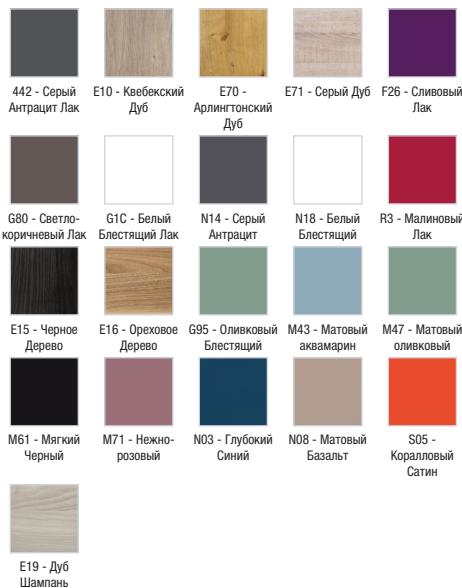

EB795DRU

Коллекция: ODEON UP

Отделки*:

Общие характеристики:

Преимущества для конечного пользователя

- Оптимизированное хранение: зеркальная двойная дверца, 2 стеклянные полки на отделении
- Практичность: светодиодная подсветка, 1 магнит
- Продуманность: розетка и инфракрасный выключатель