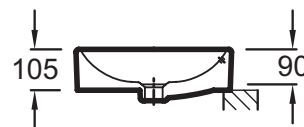

EVF102

Коллекция: VOX

Отделки*:

00 - белый

Преимущества для конечного пользователя

- Широкий выбор: 6 размеров, с/без отверстия для смесителя, с/без переливного отверстия, 1 или 2 размеченных отверстия
- Эстетическая: Переливное прямоугольное отверстие в передней части, с заглушкой, высота бортика уменьшена до 10.5 см

Преимущества при монтаже

- Аккуратная установка: Гладкая нижняя поверхность. Глубина чаши не превышает общей высоты раковины, без переливного отверстия и отверстия для смесителя

Технические характеристики

- Размеры (см): 60 x 40 см
- В комплекте: заглушка для переливного отверстия

- Вес: 12,1 кг

Общая информация

Спецификация продукта: Накладная раковина 60 x 40 см, без отверстия для смесителя. EVF102. Коллекция: VOX. Размеры (см): 60 x 40 см. Вес: 12,1 кг. В комплекте: заглушка для переливного отверстия.