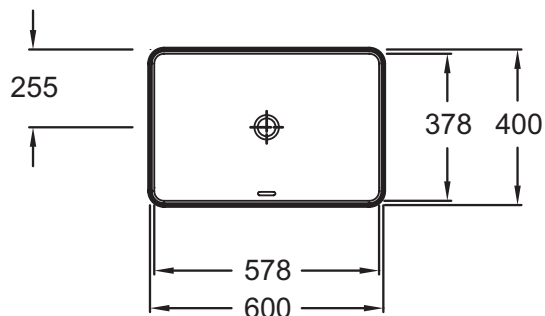

EVF102

Коллекция: VOX

Отделки*:

00 - белый

Преимущества для конечного пользователя

- Широкий выбор: 6 размеров, с/без отверстия для смесителя, с/без переливного отверстия, 1 или 2 размеченных отверстия
- Эстетическая: Переливное прямоугольное отверстие в передней части, с заглушкой, высота бортика уменьшена до 10.5 см

Преимущества при монтаже

- Аккуратная установка: Гладкая нижняя поверхность. Глубина чаши не превышает общей высоты раковины, без переливного отверстия и отверстия для смесителя

Технические характеристики

- Размеры (см): 60 x 40 см
- В комплекте: заглушка для переливного отверстия

- Вес: 12,1 кг

Общая информация

Спецификация продукта: Накладная раковина 60 x 40 см, без отверстия для смесителя. EVF102. Коллекция: VOX. Размеры (см): 60 x 40 см. Вес: 12,1 кг. В комплекте: заглушка для переливного отверстия.