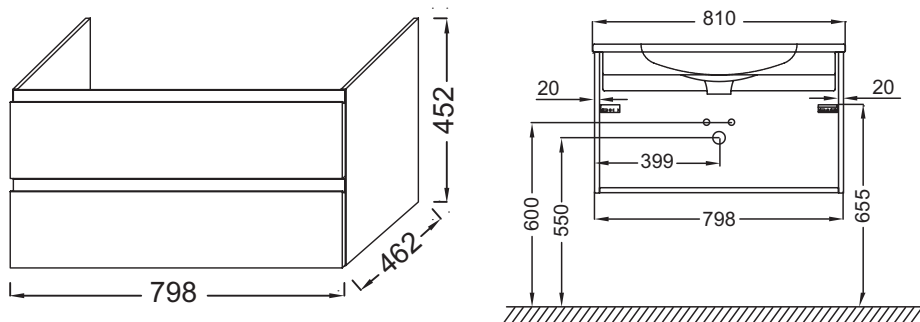

### Технические характеристики

- РАЗМЕРЫ (СМ) : 80 x 46 x 45 см
- МАТЕРИАЛ : Лак
- МЕСТО ДЛЯ ХРАНЕНИЯ : 2 выдвижных ящика с механизмом «плавное закрывание».
- РУЧКИ : Встроенная ручка в цвет мебели
- ВЕС : 23 кг
- ТИП УСТАНОВКИ : Крепление к стене
- РЕШЕНИЕ ХРАНЕНИЯ : Выдвижные ящики
- ФИКСАЦИЯ : Установщику понадобится набор крепежей для монтажа на стену

### Продукты для комплектации

- EXAE112-Z : Подвесная раковина-столешница 80 x 46 см

### Технический чертёж

Спецификация продукта : Мебель для раковины-столешницы, 80 см, 2 ящика. EB2053. Коллекция : MADELEINE. РАЗМЕРЫ (СМ) : 80 x 46 x 45 см. ВЕС : 23 кг. МАТЕРИАЛ : Лак. ТИП УСТАНОВКИ : Крепление к стене. МЕСТО ДЛЯ ХРАНЕНИЯ : 2 выдвижных ящика с механизмом «плавное закрывание».. РЕШЕНИЕ ХРАНЕНИЯ : Выдвижные ящики. РУЧКИ : Встроенная ручка в цвет мебели. ФИКСАЦИЯ : Установщику понадобится набор крепежей для монтажа на стену.