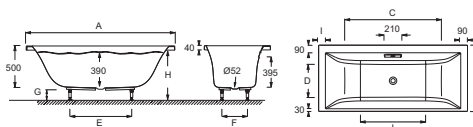

**Технические характеристики**

- РАЗМЕРЫ (СМ): 170 x 70 x 50 см
- МАТЕРИАЛ: Акрил
- ОБЪЕМ: 197/127
- ВЫСОТА НОЖЕК: 120 мм
- ДОПОЛНИТЕЛЬНАЯ ИНФОРМАЦИЯ: Установка к стене
- СТУПЕНЬКА: Не в комплекте
- Дополнительная опция: Встроенный подголовник
- Размеры основания: 104 x 39,5 см
- ВЕС: 21 кг
- ТИП УСТАНОВКИ: Встраиваемые
- ФОРМА: Прямоугольные
- ДИАМЕТР СЛИВА: 5.2 см
- НОЖКИ: В комплекте
- СЛИВ: Не в комплекте
- В комплекте: Регулируемые ножки (быстрая установка)

**Общая информация**

Mm	E60342	E60270	E60269	E60341	E60288	E60340
A	1997 <sup>-3</sup>	1900 <sup>-3</sup>	1800 <sup>-3</sup>	1697 <sup>-3</sup>	1700 <sup>-3</sup>	1697 <sup>-3</sup>
B	1000 <sup>-3</sup>	900 <sup>-3</sup>	800 <sup>-3</sup>	800 <sup>-3</sup>	790 <sup>-3</sup>	700 <sup>-3</sup>
C	1350	1240	1140	1040	1040	1040
D	695	595	495	495	442	380
E	900	900	740	580	580	580
F	450	350	250	250	250	180
G mini/maxi	115/179	130/185	134/185	120/184	133/193	120/184
H mini/maxi	604/668	600/660	596/647	600/663	595/655	602/666
I	80	90	75	80	80	80
J	1040	840	740	740	740	740

Спецификация продукта: Ванна 170 x 70 см для установки с ножками (в комплекте). E60340. Коллекция: EVOK. РАЗМЕРЫ (СМ): 170 x 70 x 50 см. ВЕС: 21 кг. МАТЕРИАЛ: Акрил. ТИП УСТАНОВКИ: Встраиваемые. ОБЪЕМ: 197/127. ФОРМА: Прямоугольные. ВЫСОТА НОЖЕК: 120 мм. ДИАМЕТР СЛИВА: 5.2 см. ДОПОЛНИТЕЛЬНАЯ ИНФОРМАЦИЯ: Установка к стене. НОЖКИ: В комплекте. СТУПЕНЬКА: Не в комплекте. СЛИВ: Не в комплекте. Дополнительная опция: Встроенный подголовник. В комплекте: Регулируемые ножки (быстрая установка). Размеры основания: 104 x 39,5 см.