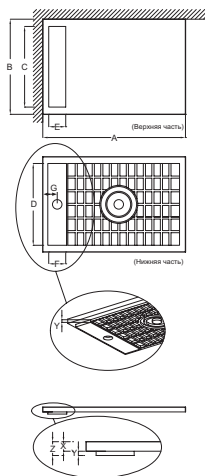

Преимущества при монтаже

- Прочный материал: Легче, чем керамика, тяжелее, чем акрил

Технические характеристики

- РАЗМЕРЫ (СМ): 180 x 80 x 4 см
- ФОРМА: Прямоугольные
- Гарантия 10 лет

- МАТЕРИАЛ: Flight (композит+акрил)
- РИСУНОК ПОВЕРХНОСТИ: Гладкая

Связанные продукты

- E78168
- E9A1364

Технический чертёж

Mm	A	B	C (Воронка часть)	D (Решетка часть)	E (Воронка часть)	F (Решетка часть)	G	Y
E66510	800	800	678	688	143	159	106	18
E66511	900	900	778	790	143	159	106	16
E66517	1000	700	578	591	143	159	106	11
E66512	1000	800	678	688	143	159	106	18
E66550	1000	900	778	790	143	159	106	16
E66518	1200	700	578	591	143	159	106	11
E66513	1200	800	678	688	143	159	106	18
E66514	1200	900	778	790	143	159	106	16
E66551	1200	1000	778	790	143	159	106	16
E66552	1400	700	778	790	143	159	106	16
E66515	1400	800	578	591	143	159	106	18
E66516	1400	900	778	790	143	159	106	11
E66553	1400	1000	778	790	143	159	106	16
E66519	1500	800	678	688	143	159	106	18
E66520	1600	800	678	688	143	159	106	18
E66521	1600	900	778	790	143	159	106	16
E66522	1700	800	678	688	143	159	106	18
E66523	1800	800	678	688	143	159	106	18

Ширина душевого поддона (мм)	X	Y	Z
700	40	11	51
800	40	18	58
900	40	16	56

Спецификация продукта: Белый прямоугольный душевой поддон из материала, 180 x 80 см. E66523. Коллекция: FLIGHT NEUS. РАЗМЕРЫ (СМ): 180 x 80 x 4 см. МАТЕРИАЛ: Flight (композит+акрил). ФОРМА: Прямоугольные. РИСУНОК ПОВЕРХНОСТИ: Гладкая. Гарантия 10 лет.