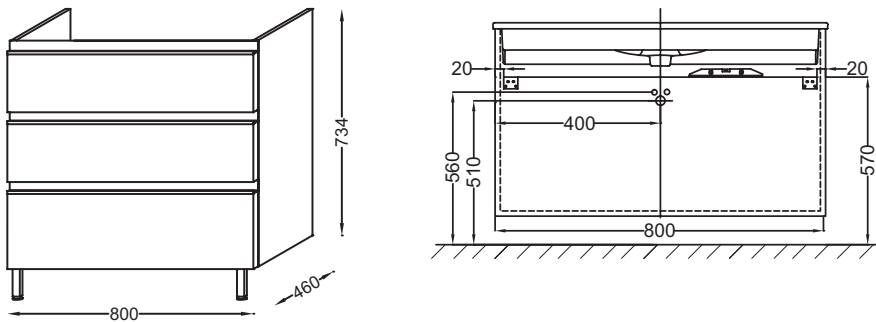

**Технические характеристики**

- РАЗМЕРЫ (СМ): 80 x 46 x 73,50 см
- МАТЕРИАЛ: Лак или меламин
- МЕСТО ДЛЯ ХРАНЕНИЯ: 3 выдвижных ящика с механизмом «плавное закрытие»
- ПРОДУКТ В КОМПЛЕКТЕ: (смеситель и раковина заказываются отдельно)
- ФИКСАЦИЯ: Установщику понадобится набор крепежей для монтажа на стену
- ВЕС: 37 кг
- НОРМЫ И ПРАВИЛА: NF
- РЕШЕНИЕ ХРАНЕНИЯ: Выдвижные ящики
- РУЧКИ: Встроенная ручка из нержавеющей стали

**Продукты для комплектации**

- EXAE112-Z: Подвесная раковина-столешница

**Технический чертёж**

Спецификация продукта: Мебель для раковины-столешницы 80 см, 3 выдвижных ящика. EB2048-RA. Коллекция: VOX. РАЗМЕРЫ (СМ): 80 x 46 x 73,50 см. ВЕС: 37 кг. МАТЕРИАЛ: Лак или меламин. НОРМЫ И ПРАВИЛА: NF. МЕСТО ДЛЯ ХРАНЕНИЯ: 3 выдвижных ящика с механизмом «плавное закрытие». РЕШЕНИЕ ХРАНЕНИЯ: Выдвижные ящики. ПРОДУКТ В КОМПЛЕКТЕ: (смеситель и раковина заказываются отдельно). РУЧКИ: Встроенная ручка из нержавеющей стали. ФИКСАЦИЯ: Установщику понадобится набор крепежей для монтажа на стену.