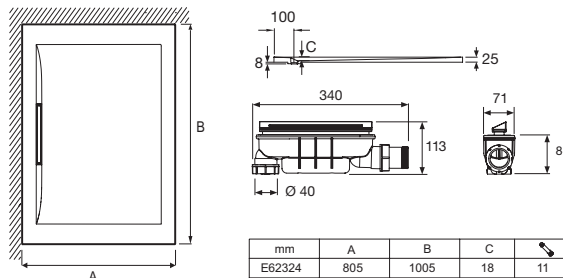

Технический чертёж

mm	A	B	C	⌘
E62324	805	1005	18	11
E62326	805	1205	18	11
E62327	905	1205	18	11
E62329	805	1405	18	14
E62330	905	1405	18	14
E62331	805	1505	18	14
E62332	805	1605	18	14
E62333	905	1605	18	14
E62334	805	1705	18	16
E62335	905	1705	18	16
E62336	805	1805	18	16

Спецификация продукта: Прямоугольный душевой поддон 140 см. E62329. Коллекция: FLIGHT PURE. РАЗМЕРЫ (CM): 140 x 80 x 2,60 см. ВЕС: 33 кг. МАТЕРИАЛ: Flight (композит+акрил). НОРМЫ И ПРАВИЛА: CE. ФОРМА: Прямоугольные. Garantie 10 ans. En option : Kit de r  hausse (hauteur +10/13 cm), joint p  riph  rique d'  tanch  t  .

*В зависимости от конфигурации компьютера или настроек принтера, технических факторов и характеристик, цвета, которые Вы видите могут не полностью соответствовать настоящим цветам и являются схематическими.