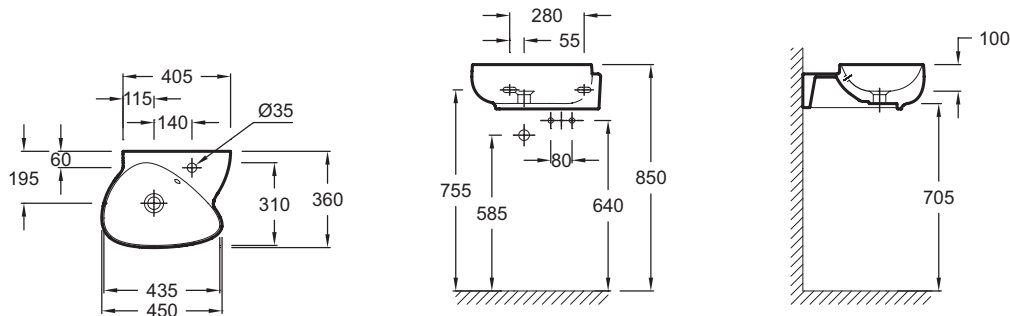

EGK112

Collection : NOUVELLE VAGUE

Couleur* :

00 - Blanc

Caractéristiques techniques

- DIMENSIONS : 45 x 36 cm
- MATÉRIAU : Céramique
- PERCEMENT ET PRÉ-PERCEMENT ROBINETTERIE : Percé 1 trou
- TROP-PLEIN : Avec trou de trop plein
- ROBINETTERIE CONSEILLÉE : Nouvelle Vague
- POIDS : 12 kg
- TYPE D'INSTALLATION : Autoportant
- PERCEMENT ROBINETTERIE : Percé 1 trou pour robinetterie
- PRODUIT INCLUS : (robinetterie non incluse)

Bénéfices installateurs

- INSTALLATION PROPRE ET PRÉCISE : Meulée par-dessous. La hauteur de cuve n'excède pas la hauteur du bandeau, découpe réduite du plan (siphon, canal de trop-plein et robinetterie)

Produits complémentaires

- EB3045G : Meuble sous lave-mains 45 cm, gauche
- EB3045D : Meuble sous lave-mains 45 cm, droite
- E78335 : Mitigeur lavabo avec vidage

Dessin technique

Descriptif CCTP : Lave-mains 45 x 36 cm. EGK112. Collection : NOUVELLE VAGUE. DIMENSIONS : 45 x 36 cm. POIDS : 12 kg. MATÉRIAU : Céramique. TYPE D'INSTALLATION : Autoportant. PERCEMENT ET PRÉ-PERCEMENT ROBINETTERIE : Percé 1 trou. PERCEMENT ROBINETTERIE : Percé 1 trou pour robinetterie. TROP-PLEIN : Avec trou de trop plein. PRODUIT INCLUS : (robinetterie non incluse). ROBINETTERIE CONSEILLÉE : Nouvelle Vague.