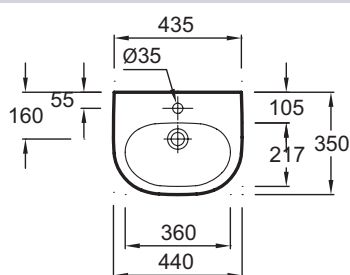

E1473

Коллекция: KANDEL

Отделки*:

00 - Белый

Технические характеристики

• ВЕС: 11,8 кг

• МАТЕРИАЛ: Керамика

Общая информация

Спецификация продукта: Рукомойник (44 x 35 см).. E1473. Коллекция: KANDEL. ВЕС: 11,8 кг. МАТЕРИАЛ: Керамика.