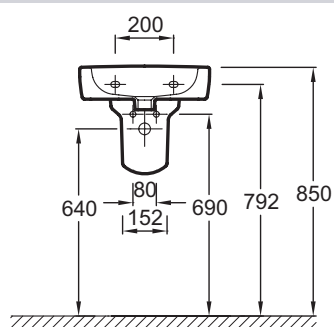

E1473

Коллекция: KANDEL

Отделки*:

00 - Белый

Технические характеристики

• ВЕС: 11,8 кг

• МАТЕРИАЛ: Керамика

Общая информация

Спецификация продукта: Рукомойник (44 x 35 см).. E1473. Коллекция: KANDEL. ВЕС: 11,8 кг. МАТЕРИАЛ: Керамика.