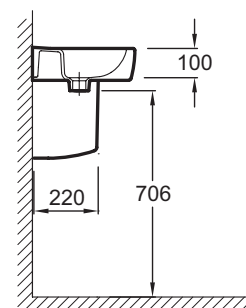

E1473

Коллекция: KANDEL

Отделки*:

00 - Белый

Технические характеристики

• ВЕС: 11,8 кг

• МАТЕРИАЛ: Керамика

Общая информация

Спецификация продукта: Рукомойник (44 x 35 см).. E1473. Коллекция: KANDEL. ВЕС: 11,8 кг. МАТЕРИАЛ: Керамика.