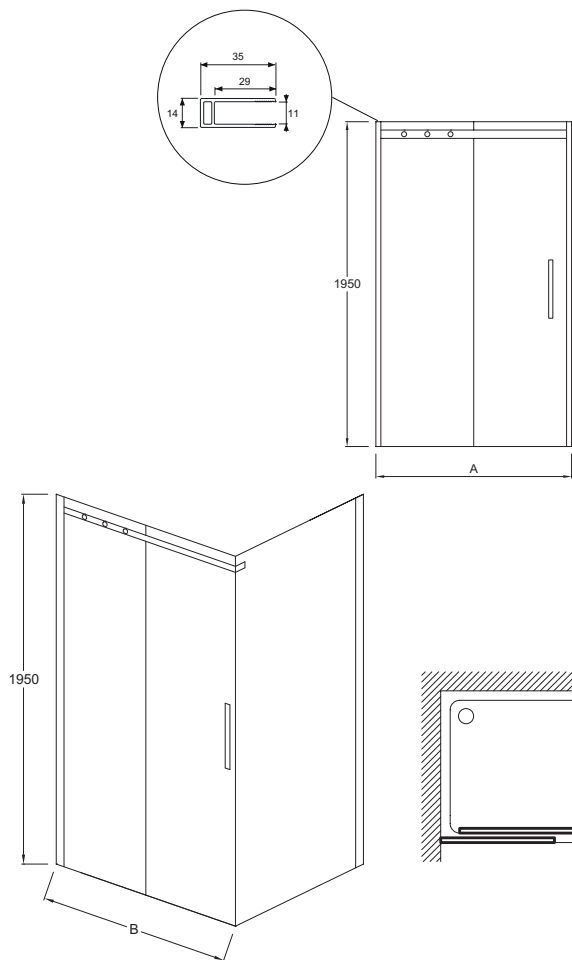

### Технические характеристики

- РАЗМЕРЫ (СМ) : 195 x 120 см
- МАТЕРИАЛ : Прозрачное стекло
- LARGEUR MIN/MAX D'ACCÈS AVEC PORTE AVEC FIXE EN CM : 116,5 - 118,5 см
- ÉPAISSEUR DE VERRE EN MM : 8
- CONFIGURATION : Закрытое пространство

### Преимущества при монтаже

- Простая установка: Регулировка по стене 20 мм

- ВЕС : 55 кг
- ТИП УСТАНОВКИ : В нишу или в угол
- LARGEUR DE PASSAGE EN CM : 44
- TYPE DE PAROI : Раздвижные
- Водонепроницаемость: магниты на раме для надежного закрывания двери, без порожка

### Связанные продукты

- E22FC80 : Фиксированная боковая панель 195 x 80 см, реверсивная
- E22FC90 : Фиксированная боковая панель 80 см, реверсивная
- E22002 : Профиль

Спецификация продукта : Раздвижная дверь 120 см, реверсивная. E22C120. Коллекция : CONTRA. РАЗМЕРЫ (СМ) : 195 x 120 см. ВЕС : 55 кг. МАТЕРИАЛ : Прозрачное стекло. ТИП УСТАНОВКИ : В нишу или в угол. LARGEUR MIN/MAX D'ACCÈS AVEC PORTE AVEC FIXE EN CM : 116,5 - 118,5 см. LARGEUR DE PASSAGE EN CM : 44. ÉPAISSEUR DE VERRE EN MM : 8. TYPE DE PAROI : Раздвижные. CONFIGURATION : Закрытое пространство. Водонепроницаемость: магниты на раме для надежного закрывания двери, без порожка.

Спецификация продукта : Раздвижная дверь 120 см, реверсивная. E22C120. Коллекция : CONTRA. РАЗМЕРЫ (CM) : 195 x 120 см. ВЕС : 55 кг. МАТЕРИАЛ : Прозрачное стекло. ТИП УСТАНОВКИ : В нишу или в угол. LARGEUR MIN/MAX D'ACCÈS AVEC PORTE AVEC FIXE EN CM : 116,5 - 118,5 см. LARGEUR DE PASSAGE EN CM : 44. ÉPAISSEUR DE VERRE EN MM : 8. TYPE DE PAROI : Раздвижные. CONFIGURATION : Закрытое пространство. Водонепроницаемость: магниты на раме для надежного закрывания двери, без порожка.