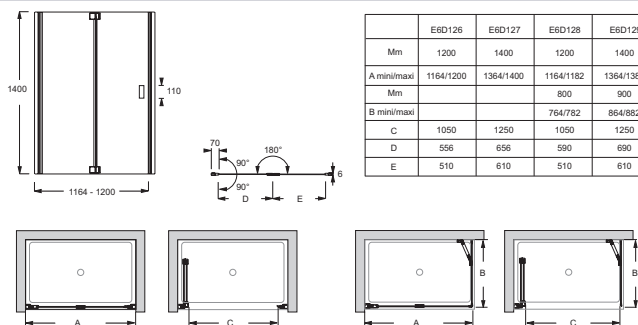

**E6D126**

**Коллекция:** CAPSULE

**Отделка\*:**

GA - Серый  
Блестящий

**Общие характеристики:**

**Технические характеристики**

- РАЗМЕРЫ (CM): 120 x 0 x 140 см

**Общая информация**

Спецификация продукта: Экран для ванны 120 см для установки в нишу.. E6D126. Коллекция: CAPSULE. РАЗМЕРЫ (CM): 120 x 0 x 140 см.

\*В зависимости от конфигурации компьютера или настроек принтера, технических факторов и характеристик, цвета, которые Вы видите могут не полностью соответствовать настоящим цветам и являются схематическими.