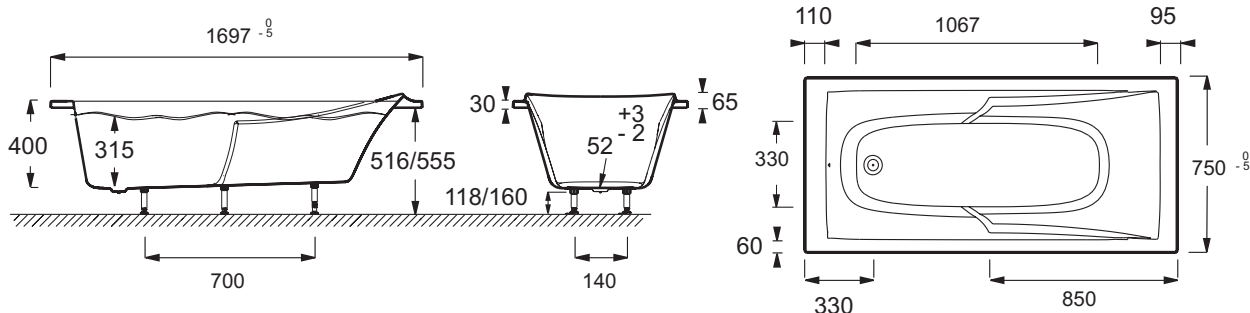

E60901

Коллекция: CORVETTE

Отделка*:

00 - Белый

Общие характеристики:

Преимущества для конечного пользователя

- Комфорт: Ванна с удобным встроенным подголовником
- Функциональная: Встроенные подлокотники и ручки

Технические характеристики

- РАЗМЕРЫ (СМ): 170 x 75 x 42,80
- МАТЕРИАЛ: Акрил
- ОБЪЕМ: 166/96
- ВЫСОТА НОЖЕК: 118/160
- ДОПОЛНИТЕЛЬНАЯ ИНФОРМАЦИЯ: Установка к стене
- СТУПЕНЬКА: Не в комплекте
- В комплекте: Регулируемые ножки (быстрая установка)
- ВЕС: 15,3 кг
- ТИП УСТАНОВКИ: Встраиваемые
- ФОРМА: Прямоугольные
- ДИАМЕТР СЛИВА: 5.2 см
- НОЖКИ: В комплекте
- СЛИВ: Не в комплекте

Общая информация

Спецификация продукта: Ванна 170 x 75 см. E60901. Коллекция: CORVETTE. РАЗМЕРЫ (СМ): 170 x 75 x 42,80 см. ВЕС: 15,3 кг. МАТЕРИАЛ: Акрил. ТИП УСТАНОВКИ: Встраиваемые. ОБЪЕМ: 166/96. ФОРМА: Прямоугольные. ВЫСОТА НОЖЕК: 118/160. ДИАМЕТР СЛИВА: 5.2 см. ДОПОЛНИТЕЛЬНАЯ ИНФОРМАЦИЯ: Установка к стене. НОЖКИ: В комплекте. СТУПЕНЬКА: Не в комплекте. СЛИВ: Не в комплекте. В комплекте: Регулируемые ножки (быстрая установка).