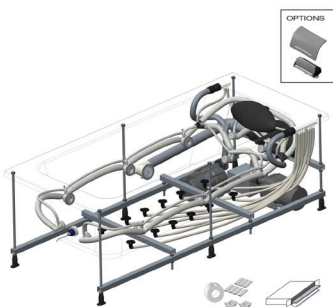

E5BC242L

Коллекция: DOBLE

Отделка*:

00 - Белый

Общие характеристики:

Технические характеристики

- **РАЗМЕРЫ (CM):** 180 x 80 см
- **ТИПЫ МАССАЖА:** 3 бодрящие/расслабляющие массажные программы на Ваш выбор: Silence, Tonic и Relax
- **ИНЖЕКТОРЫ:** 12 невидимых воздушных инжекторов: Эксклюзивная запатентованная технология, простая в эксплуатации, комфортная и бесшумная.
- **МОДЕЛЬ:** Левосторонняя
- 1 светодиодная лампочка с высоким уровнем яркости
- Подголовник с функцией "водопада" для расслабления мышц шеи: (добавьте "- M" к коду модели "-00")

- **МАТЕРИАЛ:** Акрил
- **ФОРСУНКИ:** 6 боковых поворотных форсунок, 4 спинные мини-форсунки, 2 мини-форсунки для массажа стоп: скрытая установка для сдержанного, эстетичного внешнего вида.
- **ТИП ГИДРОМАССАЖНОЙ ВАННЫ:** Прямоугольные ванны
- Панель управления с подсветкой, 5 кнопок: простая в использовании, одна кнопка = одна программа массажа
- Комплект звукоизоляции и Silence box для бесшумного гидромассажа

Продукты для комплектации

- E6D015: Ультратонкий слив
- E70174: Автоматический слив-перелив (1м)

Связанные продукты

- E6T28: Фронтальная панель

Общая информация

*В зависимости от конфигурации компьютера или настроек принтера, технических факторов и характеристик, цвета, которые Вы видите могут не полностью соответствовать настоящим цветам и являются схематическими.