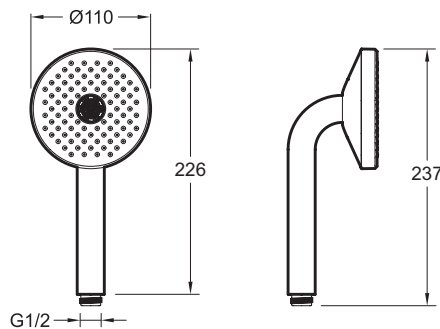

E27796

Collection : DUO

Couleur* :

00 - Blanc

CP - Chrome

BLV - Noir
inimitable

CAT - Chrome
Atelier

Principaux atouts :

Caractéristiques techniques

- DIMENSIONS : 11 x 11 cm
- DÉBIT DOUCHETTE : 10 l/mn
- MATÉRIAU : Métal
- NOMBRE DE JETS : 2

Bénéfices consommateurs

- UTILISATION UNIQUE : activation des jets par simple rotation du pommeau.
- JET CASCADE : un jet pur qui procure une sensation relaxante et facilite le rinçage.
- JET PLUIE : aéré et léger, idéal pour une utilisation quotidienne.
- ENTRETIEN AISÉ : Revêtement silicone anticalcaire. Traitement anti-trace sur le métal.
- HAUTE RESISTANCE : Douchette en métal, conçue pour durer.

Dessin technique

Descriptif CCTP : Douchette Ø 110 mm - 2 jets. E27796. Collection : DUO. DIMENSIONS : 11 x 11 cm. MATÉRIAU : Métal. DÉBIT DOUCHETTE : 10 l/mn. NOMBRE DE JETS : 2.