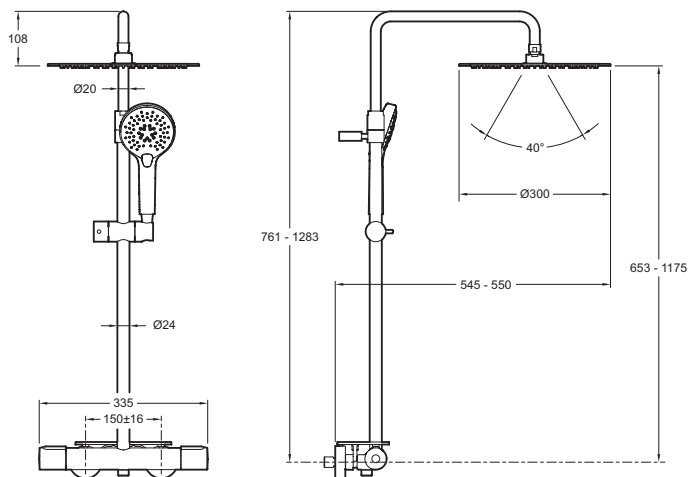

E26588

Коллекция: METRO

Отделки*:

CP - Хром

Общие характеристики:

Преимущества для конечного пользователя

- ЭКОНОМИЯ ВОДЫ: Оптимальный расход до 10 л/мин
- БЕЗОПАСНОСТЬ : Горячая вода в задней части смесителя
- КОМФОРТ: Большая лейка, обеспечивающая большое покрытие

Технические характеристики

- ОДНОРЫЧАЖНЫЙ СМЕСИТЕЛЬ: ТЕРМОСТАТИЧЕСКИЙ
- Круглый вращающийся верхний душ: 300 мм, тонкий
- Гибкий нескручивающийся шланг

Технический чертёж

Спецификация продукта: Душевая колонна с термостатическим смесителем. E26588. Коллекция: METRO. ОДНОРЫЧАЖНЫЙ СМЕСИТЕЛЬ: ТЕРМОСТАТИЧЕСКИЙ. Круглый вращающийся верхний душ: 300 мм, тонкий. Гибкий нескручивающийся шланг.