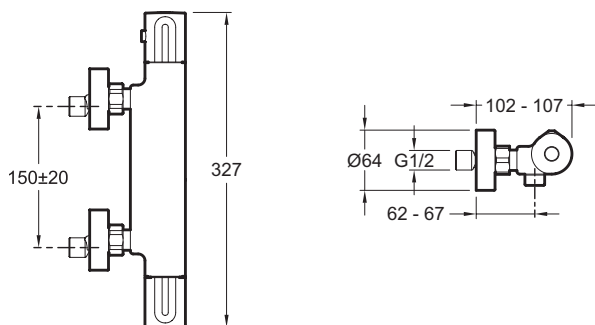

E24394

Коллекция: METRO

Отделки*:

CP - Хром

Общие характеристики:

Преимущества для конечного пользователя

- ЭСТЕТИКА: Скрытый излив для удобства и безопасности
- Гарантия 10 лет - отделка Хром.

Технические характеристики

- УСТАНОВКА: 2 отверстия
- ГАРАНТИЯ НА ОТДЕЛКУ: 10 лет
- ГАРАНТИЯ НА МЕХАНИЗМ: 5 лет
- Ограничитель температуры воды 38°C, максимальная температура 50°C

Технический чертеж

Спецификация продукта: Смесители для душа. E24394. Коллекция: METRO. УСТАНОВКА: 2 отверстия. ГАРАНТИЯ НА МЕХАНИЗМ: 5 лет. ГАРАНТИЯ НА ОТДЕЛКУ: 10 лет. Ограничитель температуры воды 38°C, максимальная температура 50°C.