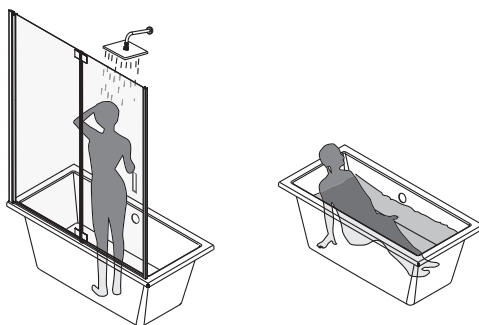

**E6D122**

**Коллекция:** CAPSULE

**Отделка\*:**

00 - Белый

**Общие характеристики:**

**Преимущества для конечного пользователя**

- Компактное решение для удобства принятия ванны/душа
- Дополнительные панели, позволяющие создать закрытое душевое пространство
- Глубокая ванна для полного погружения
- Модель 140 x 90 см для двоих

**Преимущества при монтаже**

- Мгновенная регулировка высоты, благодаря системе быстрой установки ножек

**Технические характеристики**

- РАЗМЕРЫ (СМ): 120 x 80 x 52 см
- ДОПОЛНИТЕЛЬНАЯ ИНФОРМАЦИЯ: Установка к стене
- СТУПЕНЬКА: Не в комплекте
- ТИП УСТАНОВКИ: Встраиваемые
- НОЖКИ: В комплекте
- СЛИВ: Не в комплекте

**Продукты для комплектации**

- E6D134, 6D134

**Связанные продукты**

- E6D134, 6D134

**Общая информация**

Спецификация продукта: Компактная ванна-душ 120 x 80 см  
Регулируемые ножки с системой быстрого монтажа в комплекте.. E6D122. Коллекция: CAPSULE. РАЗМЕРЫ (СМ): 120 x 80 x 52 см. ТИП УСТАНОВКИ: Встраиваемые. ДОПОЛНИТЕЛЬНАЯ ИНФОРМАЦИЯ: Установка к стене. НОЖКИ: В комплекте. СТУПЕНЬКА: Не в комплекте. СЛИВ: Не в комплекте.