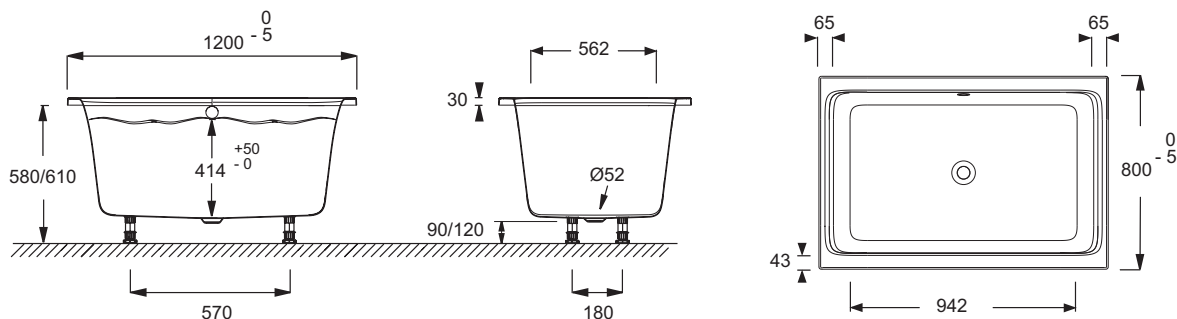

**E6D122**

**Коллекция:** CAPSULE

**Отделка\*:**

00 - Белый

**Общие характеристики:**

**Преимущества для конечного пользователя**

- Компактное решение для удобства принятия ванны/душа
- Дополнительные панели, позволяющие создать закрытое душевое пространство
- Глубокая ванна для полного погружения
- Модель 140 x 90 см для двоих

**Преимущества при монтаже**

- Мгновенная регулировка высоты, благодаря системе быстрой установки ножек

**Технические характеристики**

- РАЗМЕРЫ (СМ): 120 x 80 x 52 см
- ДОПОЛНИТЕЛЬНАЯ ИНФОРМАЦИЯ: Установка к стене
- СТУПЕНЬКА: Не в комплекте
- ТИП УСТАНОВКИ: Встраиваемые
- НОЖКИ: В комплекте
- СЛИВ: Не в комплекте

**Продукты для комплектации**

- E6D134, 6D134

**Связанные продукты**

- E6D134, 6D134

**Общая информация**

Спецификация продукта: Компактная ванна-душ 120 x 80 см  
Регулируемые ножки с системой быстрого монтажа в комплекте.. E6D122. Коллекция: CAPSULE. РАЗМЕРЫ (СМ): 120 x 80 x 52 см. ТИП УСТАНОВКИ: Встраиваемые. ДОПОЛНИТЕЛЬНАЯ ИНФОРМАЦИЯ: Установка к стене. НОЖКИ: В комплекте. СТУПЕНЬКА: Не в комплекте. СЛИВ: Не в комплекте.