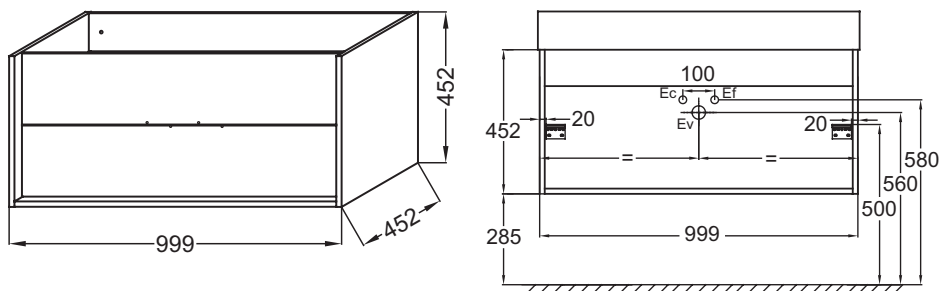

- ВЕС : 27 кг
- МАТЕРИАЛ : Лак или меламин
- ТИП УСТАНОВКИ : Подвесная
- МЕСТО ДЛЯ ХРАНЕНИЯ : Ящик
- ПОДСВЕТКА : Нет
- РАЗЪЕМ ДЛЯ USB : Нет
- РУЧКИ :
- ВНУТРЕННЯЯ ОТДЕЛКА : Серый
- ФИКСАЦИЯ : Установщику необходимо выбрать набор креплений в зависимости от типа стены

Продукты для комплектации

- EXVJ112 : Раковина-столешница 100 см
- EB1589 : Пара ручек 20 см, для мебели

Связанные продукты

- EB1588 : Пара ножек

Технический чертёж

Спецификация продукта : Мебель для раковины-столешницы 100 см, 2 ящика, без ручек. EB1585-N18. Коллекция : VIVIENNE. ВЕС : 27 кг. МАТЕРИАЛ : Лак или меламин. ТИП УСТАНОВКИ : Подвесная. МЕСТО ДЛЯ ХРАНЕНИЯ : Ящик. ПОДСВЕТКА : Нет. РАЗЪЕМ ДЛЯ USB : Нет. РУЧКИ : . ВНУТРЕННЯЯ ОТДЕЛКА : Серый. ФИКСАЦИЯ : Установщику необходимо выбрать набор креплений в зависимости от типа стены.