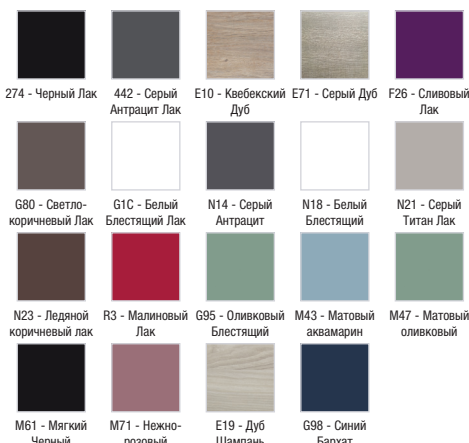

Коллекция: ODEON UP

Отделки*:

Общие характеристики:

Преимущества для конечного пользователя

- ДИЗАЙН: практичная коллекция Odeon Up придется по душе всей семье
- Оптимизированное хранение: 1 ящик с механизмом "плавное закрывание"
- Комфорт: ящики с механизмом "плавное закрывание"

Технические характеристики

- РАЗМЕРЫ (СМ): 62 x 38,40 x 45 см
- ТИП УСТАНОВКИ: Подвесная
- РЕШЕНИЕ ХРАНЕНИЯ: Выдвижные ящики
- ФИКСАЦИЯ: Установщику понадобится набор крепежей для монтажа на стену
- Рекомендуемые смесители: Aleo - широкий и стильный ассортимент
- ВЕС: 15,5 кг
- МЕСТО ДЛЯ ХРАНЕНИЯ: 1 выдвижной ящик с механизмом «плавное закрывание»
- ПРОДУКТ В КОМПЛЕКТЕ: (смеситель и раковина заказываются отдельно)
- РЕКОМЕНДОВАННЫЙ СМЕСИТЕЛЬ: Смесители Stance - элегантность и легкость
- В качестве опции: цоколь EB197; ящичек для хранения флаконов EB122

Продукты для комплектации

- E4757G: Раковина-столешница 65 см, раковина слева
- E4758G: Раковина-столешница 65 см, раковина справа