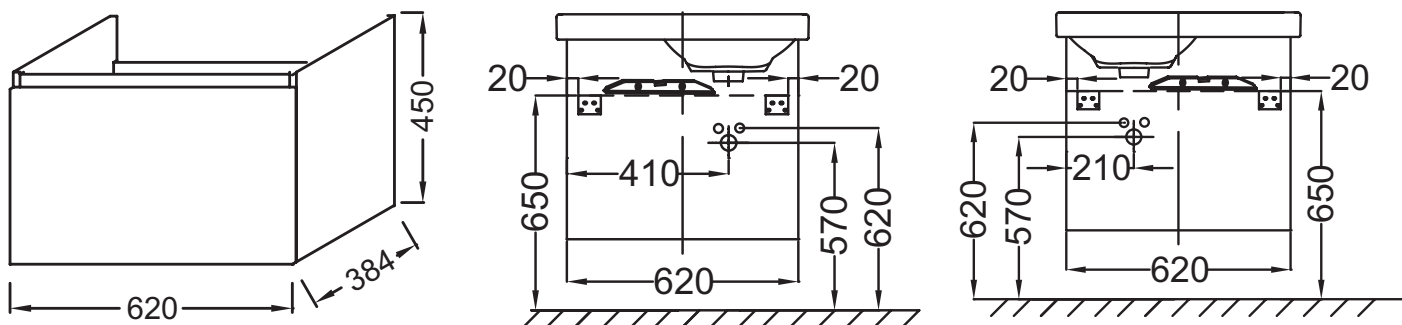

Технические характеристики

- РАЗМЕРЫ (СМ): 62 x 38,40 x 45 см
- ТИП УСТАНОВКИ: Подвесная
- РЕШЕНИЕ ХРАНЕНИЯ: Выдвижные ящики
- ФИКСАЦИЯ: Установщику понадобится набор крепежей для монтажа на стену
- Рекомендуемые смесители: Aleo - широкий и стильный ассортимент
- ВЕС: 15,5 кг
- МЕСТО ДЛЯ ХРАНЕНИЯ: 1 выдвижной ящик с механизмом «плавное закрывание»
- ПРОДУКТ В КОМПЛЕКТЕ: (смеситель и раковина заказываются отдельно)
- РЕКОМЕНДОВАННЫЙ СМЕСИТЕЛЬ: Смесители Stance - элегантность и легкость
- В качестве опции: цоколь EB197; ящичек для хранения флаконов EB122

Продукты для комплектации

- E4757G: Раковина-столешница 65 см, раковина слева
- E4758G: Раковина-столешница 65 см, раковина справа

Технический чертёж

Спецификация продукта: Мебель 60 см для раковины-столешницы. EB886. Коллекция: ODEON UP. РАЗМЕРЫ (СМ): 62 x 38,40 x 45 см. ВЕС: 15,5 кг. ТИП УСТАНОВКИ: Подвесная. МЕСТО ДЛЯ ХРАНЕНИЯ: 1 выдвижной ящик с механизмом «плавное закрывание». РЕШЕНИЕ ХРАНЕНИЯ: Выдвижные ящики. ПРОДУКТ В КОМПЛЕКТЕ: (смеситель и раковина заказываются отдельно). ФИКСАЦИЯ: Установщику понадобится набор крепежей для монтажа на стену. РЕКОМЕНДОВАННЫЙ СМЕСИТЕЛЬ: Смесители Stance - элегантность и легкость. Рекомендуемые смесители: Aleo - широкий и стильный ассортимент. В качестве опции: цоколь EB197; ящичек для хранения флаконов EB122.