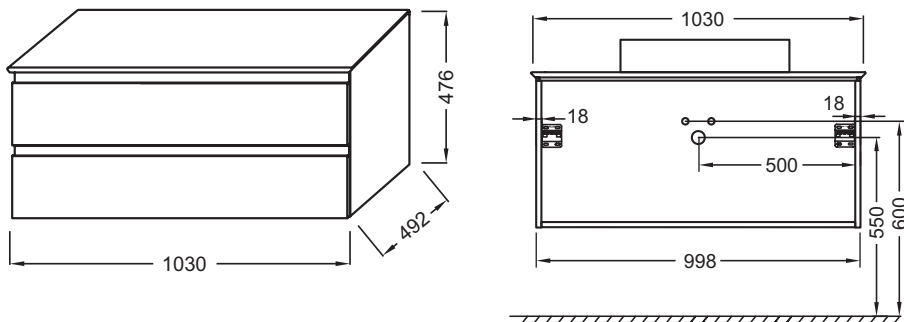

EB2084

Коллекция: MADELEINE

Отделки\*:

J5 - Белый  
глянцевый

Общие характеристики:

### Технические характеристики

- РАЗМЕРЫ (CM) : 103 x 49.20 x 47.60 см
- ТИП УСТАНОВКИ : Подвесная
- FINITION INTÉRIEURE : Серого цвета
- МАТЕРИАЛ : Лак
- TYPE DE RANGEMENT : Выдвижные ящики с доводчиками

### Связанные продукты

- E2661 : Накладная раковина 41 см
- E90011 : Раковина 39 см
- E90012 : Раковина Ø 41 см

### Технический чертеж

Спецификация продукта : Тумба со столешницей 100 см из МДФ. EB2084. Коллекция : MADELEINE. РАЗМЕРЫ (CM) : 103 x 49.20 x 47.60 см. МАТЕРИАЛ : Лак. ТИП УСТАНОВКИ : Подвесная. TYPE DE RANGEMENT : Выдвижные ящики с доводчиками. FINITION INTÉRIEURE : Серого цвета.