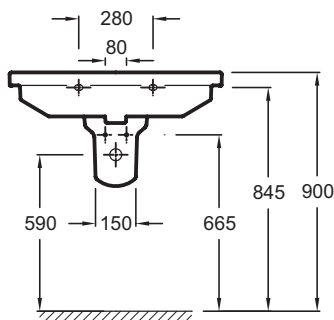

EXH112

Коллекция: STRUKTURA

Отделка*:

00 - Белый

Общие характеристики:

Технические характеристики

• Размеры (см): 80 x 48 см

• Вес: 21,9 кг

Продукты для комплектации

- EB1285: Мебель для раковины-столешницы, 77 см
- EB1277: Мебель для раковины-столешницы, 77 см

Связанные продукты

- E78291: Удлиненный бутылочный сифон
- E78297:
- EB1201: STRUKTURA - Мебель 77 см для раковины-столешницы 80 см
- EB1204: Мебель для раковины-столешницы, 57 см
- E4926: Полотенцедержатель
- 19085D: Полупьедестал

Общая информация

Спецификация продукта: Подвесная раковина-столешница 80 x 48 см. EXH112. Коллекция: STRUKTURA. Размеры (см): 80 x 48 см. Вес: 21,9 кг.