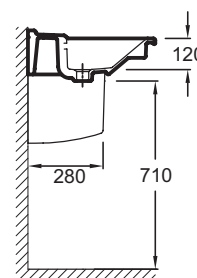

EXH112

Коллекция: STRUKTURA

Отделка*:

00 - Белый

Общие характеристики:

Технические характеристики

• Размеры (см): 80 x 48 см

• Вес: 21,9 кг

Продукты для комплектации

- EB1285: Мебель для раковины-столешницы, 77 см
- EB1277: Мебель для раковины-столешницы, 77 см

Связанные продукты

- E78291: Удлиненный бутылочный сифон
- E78297:
- EB1201: STRUKTURA - Мебель 77 см для раковины-столешницы 80 см
- EB1204: Мебель для раковины-столешницы, 57 см
- E4926: Полотенцедержатель
- 19085D: Полупьедестал

Общая информация

Спецификация продукта: Подвесная раковина-столешница 80 x 48 см. EXH112. Коллекция: STRUKTURA. Размеры (см): 80 x 48 см. Вес: 21,9 кг.