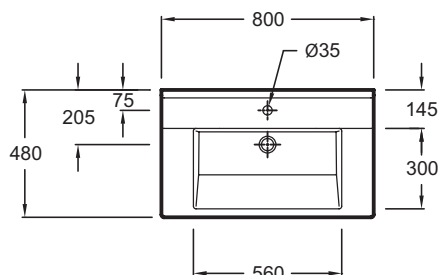

EXH112

Коллекция: STRUKTURA

Отделка*:

00 - Белый

Общие характеристики:

Технические характеристики

• Размеры (см): 80 x 48 см

• Вес: 21,9 кг

Продукты для комплектации

- EB1285: Мебель для раковины-столешницы, 77 см
- EB1277: Мебель для раковины-столешницы, 77 см

Связанные продукты

- E78291: Удлиненный бутылочный сифон
- E78297:
- EB1201: STRUKTURA - Мебель 77 см для раковины-столешницы 80 см
- EB1204: Мебель для раковины-столешницы, 57 см
- E4926: Полотенцедержатель
- 19085D: Полупьедестал

Общая информация

Спецификация продукта: Подвесная раковина-столешница 80 x 48 см. EXH112. Коллекция: STRUKTURA. Размеры (см): 80 x 48 см. Вес: 21,9 кг.