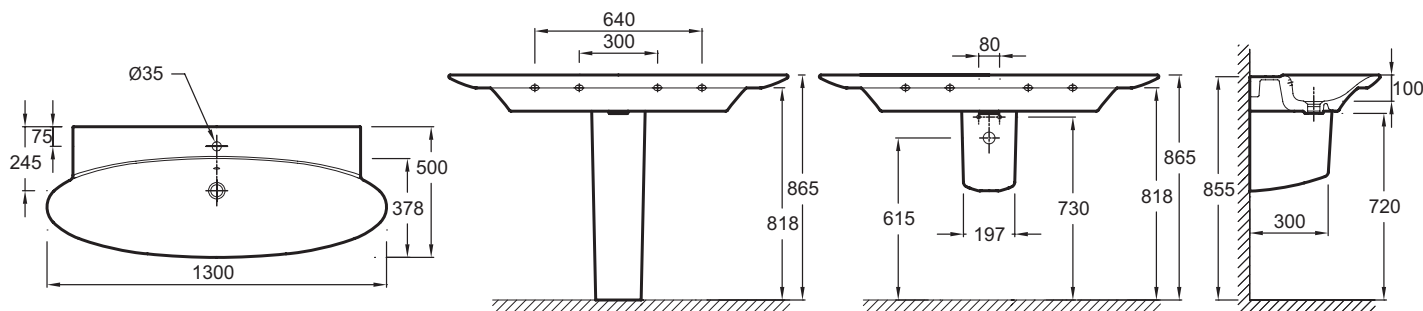

Технические характеристики

- РАЗМЕРЫ (СМ): 130 x 50 см
- МАТЕРИАЛ: Керамика
- ВЕС: 28,8 кг
- РАЗМЕТКА СВЕРЛЕНИЯ ОТВЕРСТИЯ ДЛЯ СМЕСИТЕЛЯ: С 1 отверстием для смесителя
- ОТВЕРСТИЯ ДЛЯ СВЕРЛЕНИЯ: С 1 отверстием для смесителя
- ОТВЕРСТИЕ ПЕРЕЛИВА: С отверстием перелива
- УСТАНОВКА: Стандартные
- ПРОДУКТ В КОМПЛЕКТЕ: (смеситель заказывается отдельно)
- КОЛИЧЕСТВО РАКОВИН В СТОЛЕШНИЦЕ: Стандартные
- Рекомендуемые смесители: Purist цилиндрической формы
- ПОСТАВЛЯЕТСЯ С: Керамическая заглушка
- В комплекте: керамический слив

Продукты для комплектации

- EB1105: Мебель 109 см для раковин-столешниц 130 см

Связанные продукты

- EB1110: Зеркало 110 см

Общая информация

Спецификация продукта: Подвесная раковина-столешница 130 x 50 см. E4435. Коллекция: PRESQU'ILE. РАЗМЕРЫ (СМ): 130 x 50 см. ВЕС: 28,8 кг. МАТЕРИАЛ: Керамика. РАЗМЕТКА СВЕРЛЕНИЯ ОТВЕРСТИЯ ДЛЯ СМЕСИТЕЛЯ: С 1 отверстием для смесителя. ОТВЕРСТИЯ ДЛЯ СВЕРЛЕНИЯ: С 1 отверстием для смесителя. УСТАНОВКА: Стандартные. ОТВЕРСТИЕ ПЕРЕЛИВА: С отверстием перелива. КОЛИЧЕСТВО РАКОВИН В СТОЛЕШНИЦЕ: Стандартные. ПРОДУКТ В КОМПЛЕКТЕ: (смеситель заказывается отдельно). ПОСТАВЛЯЕТСЯ С: Керамическая заглушка. Рекомендуемые смесители: Purist цилиндрической формы. В комплекте: керамический слив.