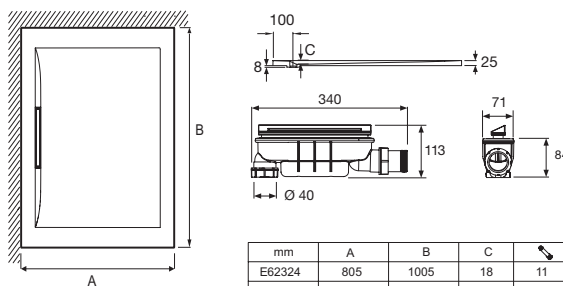

Преимущества при монтаже

- 3 типа установки : в пол, на пол, приподнятая на высоту 2,6 см
- Простая установка : идеально ровные углы позволяют без проблем состыковать поддон с плиткой
- Слив : Душевой поддон поставляется с полноценным сливом, уровень воды 50 мм, 2 выхода (горизонтальный и вертикальный). Пропускная способность 29 л/мин.

Технические характеристики

- РАЗМЕРЫ (CM): 160 x 80 x 2,60 см
- МАТЕРИАЛ: Flight (композит+акрил)
- ФОРМА: Прямоугольные
- Дополнительная опция : Набор для увеличения высоты (высота +10/13 см), уплотнительная лента.
- ВЕС: 37 кг
- НОРМЫ И ПРАВИЛА: CE
- Гарантия 10 лет

Связанные продукты

- E62752: Набор для увеличения высоты с фартуком

Технический чертёж

mm	A	B	C	↙
E62324	805	1005	18	11
E62326	805	1205	18	11
E62327	905	1205	18	11
E62329	805	1405	18	14
E62330	905	1405	18	14
E62331	805	1505	18	14
E62332	805	1605	18	14
E62333	905	1605	18	14
E62334	805	1705	18	16
E62335	905	1705	18	16
E62336	805	1805	18	16

Спецификация продукта: Прямоугольный душевой поддон 160 см. E62332. Коллекция: FLIGHT PURE. РАЗМЕРЫ (CM): 160 x 80 x 2,60 см. ВЕС: 37 кг. МАТЕРИАЛ: Flight (композит+акрил). НОРМЫ И ПРАВИЛА: CE. ФОРМА: Прямоугольные. Гарантия 10 лет. Дополнительная опция : Набор для увеличения высоты (высота +10/13 см), уплотнительная лента..