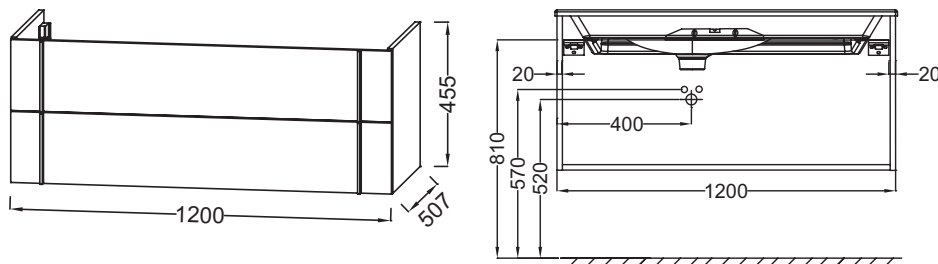

Технические характеристики

- РАЗМЕРЫ (СМ): 120 x 50,80 x 45,20 см
- МАТЕРИАЛ: Лак или меламин
- МЕСТО ДЛЯ ХРАНЕНИЯ: 2 выдвижных ящика с механизмом «плавное закрывание»
- ПРОДУКТ В КОМПЛЕКТЕ: (смеситель, раковина и набор креплений заказываются отдельно)
- ВНУТРЕННЯЯ ОТДЕЛКА: Базальт
- РЕКОМЕНДОВАННЫЙ СМЕСИТЕЛЬ: Смесители Nouvelle Vague
- ВЕС: 39,5 кг
- ТИП УСТАНОВКИ: Подвесная
- РЕШЕНИЕ ХРАНЕНИЯ: Выдвижные ящики
- УСТАНОВКА РАКОВИНЫ-СТОЛЕШНИЦЫ: Раковина слева
- ФИКСАЦИЯ: Установщику понадобится набор крепежей для монтажа на стену

Продукты для комплектации

- ЕХАР112-Z: Подвесная раковина-столешница 120 см

Технический чертёж

Спецификация продукта: Мебель 120 см для раковины-столешницы 120 см. ЕВ3035. Коллекция: NOUVELLE VAGUE. РАЗМЕРЫ (СМ): 120 x 50,80 x 45,20 см. ВЕС: 39,5 кг. МАТЕРИАЛ: Лак или меламин. ТИП УСТАНОВКИ: Подвесная. МЕСТО ДЛЯ ХРАНЕНИЯ: 2 выдвижных ящика с механизмом «плавное закрывание». РЕШЕНИЕ ХРАНЕНИЯ: Выдвижные ящики. ПРОДУКТ В КОМПЛЕКТЕ: (смеситель, раковина и набор креплений заказываются отдельно). УСТАНОВКА РАКОВИНЫ-СТОЛЕШНИЦЫ: Раковина слева. ВНУТРЕННЯЯ ОТДЕЛКА: Базальт. ФИКСАЦИЯ: Установщику понадобится набор крепежей для монтажа на стену. РЕКОМЕНДОВАННЫЙ СМЕСИТЕЛЬ: Смесители Nouvelle Vague.