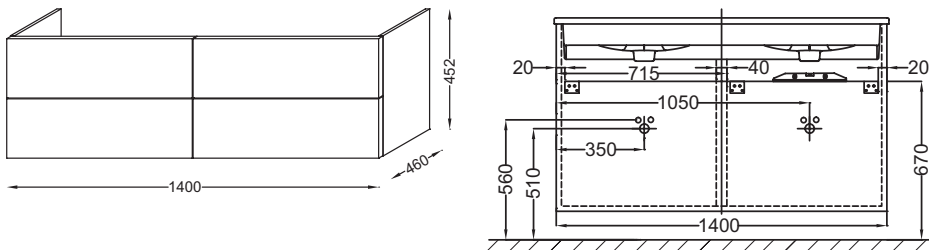

EB2070-R1

Коллекция: VOX

Отделки*:

Общие характеристики:

Преимущества для конечного пользователя

- **Функциональность:** система хранения (мебель с 2 или 3 выдвижными ящиками), 2 дополнительных модуля (60 и 80 см)
- **Широкий выбор:** 4 ручки, большой выбор отделки
- **Дизайн:** керамическая раковина элегантно располагается на мебели

Технические характеристики

- **РАЗМЕРЫ (СМ):** 140 x 46 x 45,20 см
- **МАТЕРИАЛ:** Лак или меламин
- **МЕСТО ДЛЯ ХРАНЕНИЯ:** 4 выдвижных ящика с механизмом «плавное закрывание»
- **ПРОДУКТ В КОМПЛЕКТЕ:** (смеситель и раковина заказываются отдельно)
- **ФИКСАЦИЯ:** Установщику понадобится набор крепежей для монтажа на стену
- **ВЕС:** 45 кг
- **НОРМЫ И ПРАВИЛА:** NF
- **РЕШЕНИЕ ХРАНЕНИЯ:** Выдвижные ящики
- **РУЧКИ:** Изогнутая ручка

Связанные продукты

- EB322: Комплект ножек 38 см

Технический чертеж

Спецификация продукта: Мебель для раковины-столешницы 140 см, изогнутая ручка. EB2070-R1. Коллекция: VOX. РАЗМЕРЫ (СМ): 140 x 46 x 45,20 см. ВЕС: 45 кг. МАТЕРИАЛ: Лак или меламин. НОРМЫ И ПРАВИЛА: NF. МЕСТО ДЛЯ ХРАНЕНИЯ: 4 выдвижных ящика с механизмом «плавное закрывание». РЕШЕНИЕ ХРАНЕНИЯ: Выдвижные ящики. ПРОДУКТ В КОМПЛЕКТЕ: (смеситель и раковина заказываются отдельно). РУЧКИ: Изогнутая ручка. ФИКСАЦИЯ: Установщику понадобится набор крепежей для монтажа на стену.