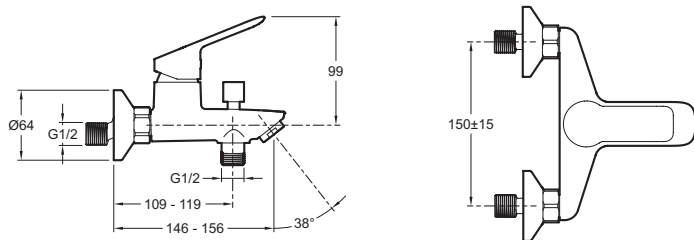

E20848

Коллекция: LUCIEN

Отделка*:

CP - Хром

Общие характеристики:

Преимущества для конечного пользователя

- Разумный расход воды: ограниченный поток воды 12 л / мин для душа и 22 л / мин для быстрого наполнения ванны
- Долговечность: керамический дисковый картридж для длительной работы и хорошего управления температурой
- Дизайн: ручка с прямыми стопорами, легко управляется

Технические характеристики

- МАТЕРИАЛ : N/A
- ТИП УСТАНОВКИ : Крепление к стене
- TYPE : Однорычажный
- D@BIT (L/MN SOUS 3 BARS) : 12 л/мин (душ) // 22 л/мин (ванна)
- RACCORDS : С соединителями и настенными крепежами
- M@CANISME : Керамический дисковый картридж

Технический чертёж

Спецификация продукта : Смеситель для ванны. E20848. Коллекция : LUCIEN. МАТЕРИАЛ : N/A. ТИП УСТАНОВКИ : Крепление к стене. TYPE : Однорычажный. D@BIT (L/MN SOUS 3 BARS) : 12 л/мин (душ) // 22 л/мин (ванна). RACCORDS : С соединителями и настенными крепежами. M@CANISME : Керамический дисковый картридж.