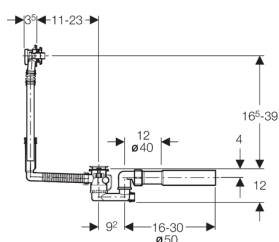

Слив-перелив для ванны Geberit с поворотным механизмом, d52, с декоративным комплектом

Цель применения

- Для ванн со сливным отверстием \varnothing 52 мм
- Для ванн из стали, пластика или чугуна
- Для ванн стандартных размеров

Характеристики

- Контроль качества согласно стандарту EN 274-3
- С переливом
- Двусторонние уплотнения на сливе и переливе
- Головка перелива может крепиться в определенном направлении

Технические данные

Пропускная способность слива	0,8 л/с
Пропускная способность перелива	0,6 л/с
Высота гидрозатвора	50 мм

Объем поставки

- Финишный комплект
- Сливной клапан
- Сифон
- Соединительное колено из ПНД, \varnothing 40/50 мм
- Защитная крышка
- Крепеж