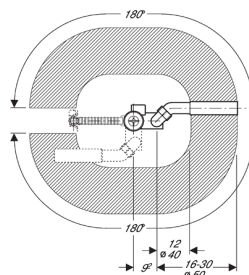

Слив-перелив для ванны Geberit с поворотным механизмом, d52, с декоративным комплектом

Цель применения

- Для ванн со сливным отверстием \varnothing 52 мм
- Для ванн из стали, пластика или чугуна
- Для ванн стандартных размеров

Характеристики

- Контроль качества согласно стандарту EN 274-3
- С переливом
- Двусторонние уплотнения на сливе и переливе
- Головка перелива может крепиться в определенном направлении

Технические данные

Пропускная способность слива	0,8 л/с
Пропускная способность перелива	0,6 л/с
Высота гидрозатвора	50 мм

Объем поставки

- Финишный комплект
- Сливной клапан
- Сифон
- Соединительное колено из ПНД, \varnothing 40/50 мм
- Защитная крышка
- Крепеж