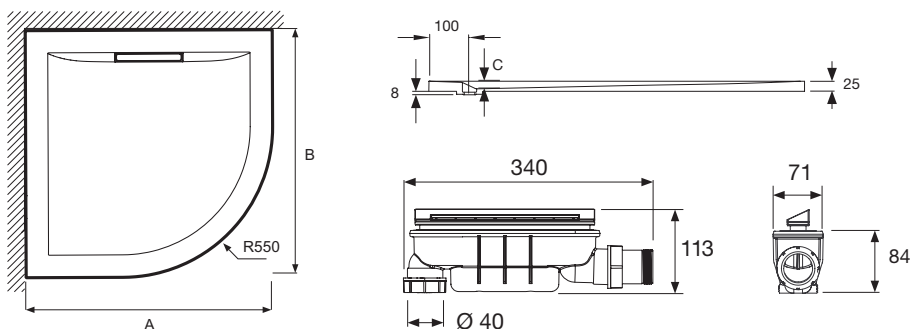

Преимущества при монтаже

- 3 типа установки : в пол, на пол, приподнятая на высоту 2,6 см
- Простая установка : идеально ровные углы позволяют без проблем состыковать поддон с плиткой
- Слив : Душевой поддон поставляется с полноценным сливом, уловитель воды 50 мм, 2 выхода (горизонтальный и вертикальный). Пропускная способность 29 л/мин.

Технические характеристики

- РАЗМЕРЫ (CM): 90 x 90 x 2,60 см
- МАТЕРИАЛ: Flight (композит+акрил)
- ФОРМА: Четверть круга
- Дополнительная опция : Набор для увеличения высоты (высота +10/13 см), уплотнительная лента.
- ВЕС: 20 кг
- НОРМЫ И ПРАВИЛА: CE
- Гарантия 10 лет

Связанные продукты

- E62750: Набор для увеличения высоты без фартука

Технический чертеж

mm	A	B	C	
E62322	805	805	18	9
E62323	905	905	18	9

Спецификация продукта: Душевой поддон 1/4 круга 90 см. E62323. Коллекция: FLIGHT PURE. РАЗМЕРЫ (CM): 90 x 90 x 2,60 см. ВЕС: 20 кг. МАТЕРИАЛ: Flight (композит+акрил). НОРМЫ И ПРАВИЛА: CE. ФОРМА: Четверть круга. Гарантия 10 лет. Дополнительная опция : Набор для увеличения высоты (высота +10/13 см), уплотнительная лента..