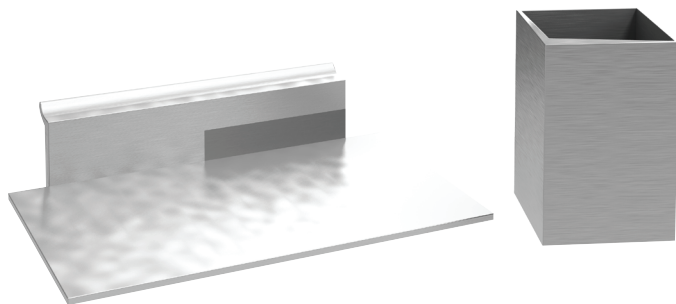

EB1843RU

Коллекция: SHERWOOD

Отделки\*:

NF - Без  
отделки

### Технические характеристики

- РАЗМЕРЫ (CM) : 20 x 11.50 x 4 см
- МАТЕРИАЛ : N/A
- ВЕС : 0.5 кг
- ТИП УСТАНОВКИ : Крепление к стене

### Общая информация

Спецификация продукта : Полочка для зеркала + стекло. EB1843RU. Коллекция : SHERWOOD. РАЗМЕРЫ (CM) : 20 x 11.50 x 4 см. ВЕС : 0.5 кг. МАТЕРИАЛ : N/A. ТИП УСТАНОВКИ : Крепление к стене.