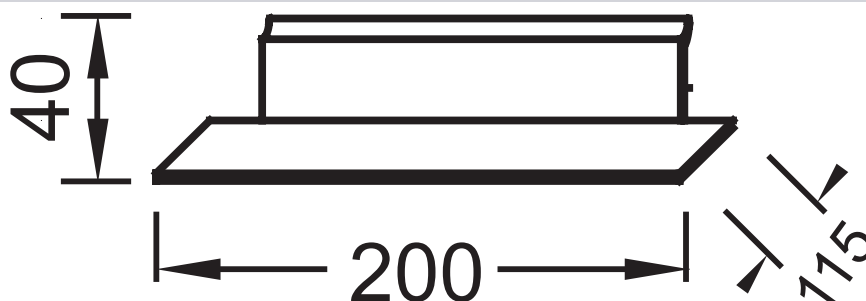

EB1843RU

Коллекция: SHERWOOD

Отделки\*:

NF - Без  
отделки

### Технические характеристики

- РАЗМЕРЫ (CM) : 20 x 11.50 x 4 см
- МАТЕРИАЛ : N/A
- ВЕС : 0.5 кг
- ТИП УСТАНОВКИ : Крепление к стене

### Общая информация

Спецификация продукта : Полочка для зеркала + стекло. EB1843RU. Коллекция : SHERWOOD. РАЗМЕРЫ (CM) : 20 x 11.50 x 4 см. ВЕС : 0.5 кг. МАТЕРИАЛ : N/A. ТИП УСТАНОВКИ : Крепление к стене.