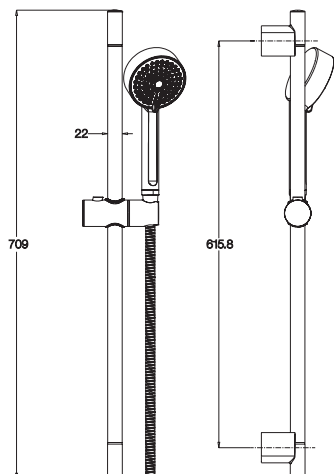

E76907RU

Коллекция: BEAT

Отделка*:

CP - Хром

Общие характеристики:

Технические характеристики

- РАЗМЕРЫ (CM): 9 x 9 см
- ТИП УСТАНОВКИ: Крепление к стене
- КЛАССИФИКАЦИЯ: #N/A
- ТИП ШЛАНГА: Гибкий, нескручивающийся с металлической оплеткой

Технический чертеж

Спецификация продукта: Душевой комплект. E76907RU. Коллекция: BEAT. РАЗМЕРЫ (CM): 9 x 9 см. ТИП УСТАНОВКИ: Крепление к стене. КЛАССИФИКАЦИЯ: #N/A. ТИП ШЛАНГА: Гибкий, нескручивающийся с металлической оплеткой.