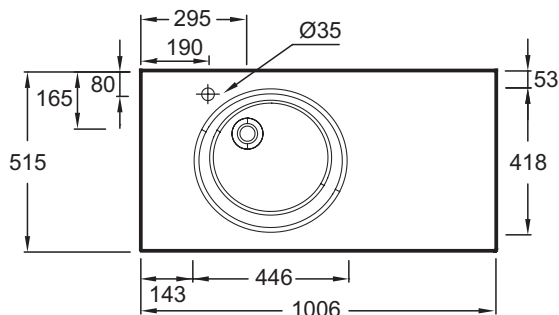

### Технические характеристики

- РАЗМЕРЫ (СМ): 101 x 51,50 см
- МАТЕРИАЛ: Стекло
- ОТВЕРСТИЯ ДЛЯ СВЕРЛЕНИЯ: С 1 отверстием для смесителя
- ГЛАДКАЯ / НЕГЛАДКАЯ НИЖНЯЯ ПОВЕРХНОСТЬ: Не отшлифованная нижняя кромка
- КОЛИЧЕСТВО РАКОВИН В СТОЛЕШНИЦЕ: Стандартные

### Общая информация

Спецификация продукта: Раковина-столешница из матового стекла 101 см. EB2564. Коллекция: ODEON RIVE GAUCHE. РАЗМЕРЫ (СМ): 101 x 51,50 см. ВЕС: 17,4 кг. МАТЕРИАЛ: Стекло. ТИП УСТАНОВКИ: Накладные. ОТВЕРСТИЯ ДЛЯ СВЕРЛЕНИЯ: С 1 отверстием для смесителя. УСТАНОВКА: Стандартные. ГЛАДКАЯ / НЕГЛАДКАЯ НИЖНЯЯ ПОВЕРХНОСТЬ: Не отшлифованная нижняя кромка. ОТВЕРСТИЕ ПЕРЕЛИВА: С отверстием перелива. КОЛИЧЕСТВО РАКОВИН В СТОЛЕШНИЦЕ: Стандартные. ПРОДУКТ В КОМПЛЕКТЕ: (смеситель заказывается отдельно).