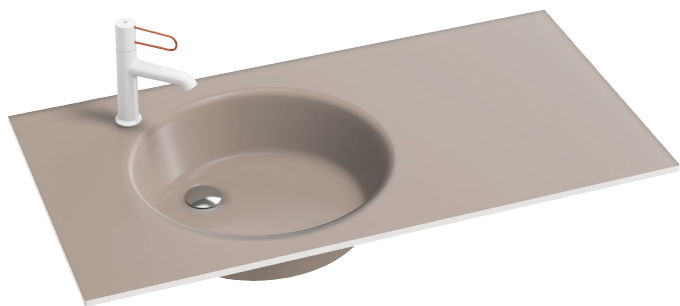

**EB2564**

**Коллекция:** ODEON RIVE GAUCHE

**Отделки\*:**

DE1 - Матовый  
белый

DE2 - Матовый  
черный

DE3 - Матовая  
бронза

### Технические характеристики

- РАЗМЕРЫ (СМ): 101 x 51,50 см
- МАТЕРИАЛ: Стекло
- ОТВЕРСТИЯ ДЛЯ СВЕРЛЕНИЯ: С 1 отверстием для смесителя
- ГЛАДКАЯ / НЕГЛАДКАЯ НИЖНЯЯ ПОВЕРХНОСТЬ: Не отшлифованная нижняя кромка
- КОЛИЧЕСТВО РАКОВИН В СТОЛЕШНИЦЕ: Стандартные

### Преимущества при монтаже

- УСТАНОВКА : На мебель
- ВЕС: 17,4 кг
- ТИП УСТАНОВКИ: Накладные
- УСТАНОВКА: Стандартные
- ОТВЕРСТИЕ ПЕРЕЛИВА: С отверстием перелива
- ПРОДУКТ В КОМПЛЕКТЕ: (смеситель заказывается отдельно)

### Общая информация

Спецификация продукта: Раковина-столешница из матового стекла 101 см. EB2564. Коллекция: ODEON RIVE GAUCHE. РАЗМЕРЫ (СМ): 101 x 51,50 см. ВЕС: 17,4 кг. МАТЕРИАЛ: Стекло. ТИП УСТАНОВКИ: Накладные. ОТВЕРСТИЯ ДЛЯ СВЕРЛЕНИЯ: С 1 отверстием для смесителя. УСТАНОВКА: Стандартные. ГЛАДКАЯ / НЕГЛАДКАЯ НИЖНЯЯ ПОВЕРХНОСТЬ: Не отшлифованная нижняя кромка. ОТВЕРСТИЕ ПЕРЕЛИВА: С отверстием перелива. КОЛИЧЕСТВО РАКОВИН В СТОЛЕШНИЦЕ: Стандартные. ПРОДУКТ В КОМПЛЕКТЕ: (смеситель заказывается отдельно).