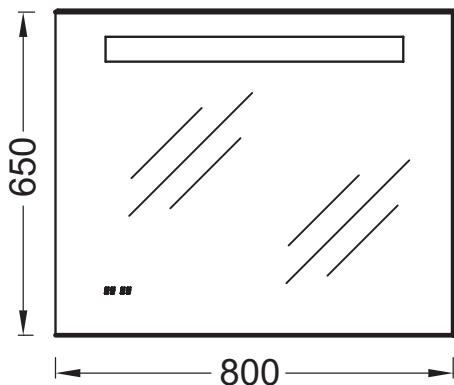

Технические характеристики

- РАЗМЕРЫ (СМ): 80 x 3 x 65 см
- ТИП УСТАНОВКИ: Крепление к стене
- ВЕС: 11 кг
- ВКЛЮЧЕНИЕ: 230В, 8Вт, класс II, IP 44

Технический чертеж

Спецификация продукта: Зеркало 80 см со светодиодной подсветкой. EB1160. Коллекция: ОБЩАЯ КАТЕГОРИЯ. РАЗМЕРЫ (СМ): 80 x 3 x 65 см. ВЕС: 11 кг. ТИП УСТАНОВКИ: Крепление к стене. ВКЛЮЧЕНИЕ: 230В, 8Вт, класс II, IP 44.