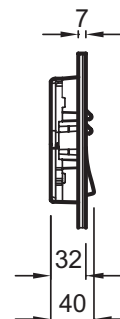

E20859

Коллекция: ОБЩАЯ КАТЕГОРИЯ

Отделки*:

00-MWH - Белый/
Матовый белый

7-BMT -
Глянцевый
черный/Матовый
черный

CP-MTC - Хром/
Матовый хром

CP-MWH - Хром/
Матовый белый

Общие характеристики:

Технические характеристики

- РАЗМЕРЫ (CM) : 23.50 x 15.60 см
- МАТЕРИАЛ : N/A

- ВЕС : 0.5 кг
- ТИП УСТАНОВКИ : Крепление к стене

Общая информация

Спецификация продукта : Панель смыва круглый дизайн. E20859. Коллекция : ОБЩАЯ КАТЕГОРИЯ. РАЗМЕРЫ (CM) : 23.50 x 15.60 см. ВЕС : 0.5 кг. МАТЕРИАЛ : N/A. ТИП УСТАНОВКИ : Крепление к стене.