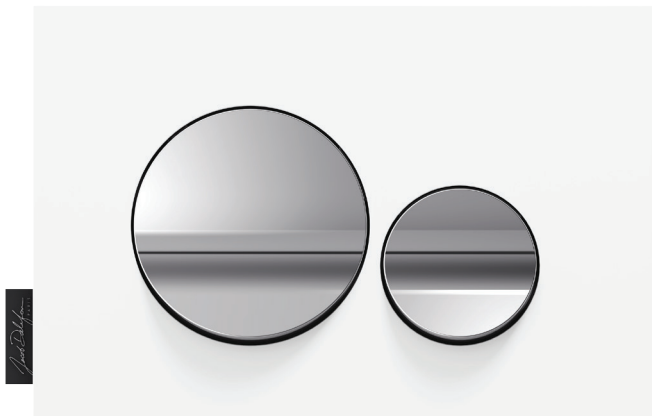

E20859

Коллекция: ОБЩАЯ КАТЕГОРИЯ

Отделки*:

00-MWH - Белый/
Матовый белый

7-BMT -
Глянцевый
черный/Матовый
черный

CP-MTC - Хром/
Матовый хром

CP-MWH - Хром/
Матовый белый

Общие характеристики:

Технические характеристики

- РАЗМЕРЫ (CM) : 23.50 x 15.60 см
- МАТЕРИАЛ : N/A

- ВЕС : 0.5 кг
- ТИП УСТАНОВКИ : Крепление к стене

Общая информация

Спецификация продукта : Панель смыва круглый дизайн. E20859. Коллекция : ОБЩАЯ КАТЕГОРИЯ. РАЗМЕРЫ (CM) : 23.50 x 15.60 см. ВЕС : 0.5 кг. МАТЕРИАЛ : N/A. ТИП УСТАНОВКИ : Крепление к стене.