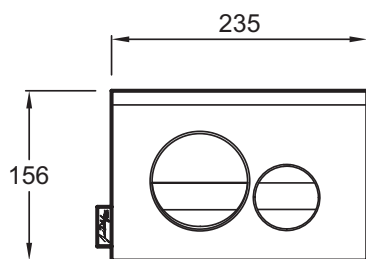

E20859

Коллекция: ОБЩАЯ КАТЕГОРИЯ

Отделки*:

00-MWH - Белый/
Матовый белый

7-BMT -
Глянцевый
черный/Матовый
черный

CP-MTC - Хром/
Матовый хром

CP-MWH - Хром/
Матовый белый

Общие характеристики:

Технические характеристики

- РАЗМЕРЫ (CM) : 23.50 x 15.60 см
- МАТЕРИАЛ : N/A

- ВЕС : 0.5 кг
- ТИП УСТАНОВКИ : Крепление к стене

Общая информация

Спецификация продукта : Панель смыва круглый дизайн. E20859. Коллекция : ОБЩАЯ КАТЕГОРИЯ. РАЗМЕРЫ (CM) : 23.50 x 15.60 см. ВЕС : 0.5 кг. МАТЕРИАЛ : N/A. ТИП УСТАНОВКИ : Крепление к стене.