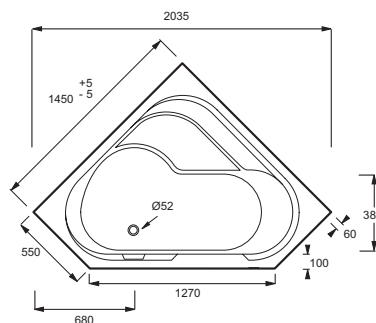

### Технические характеристики

- РАЗМЕРЫ (СМ): 145 x 145 x 45 см
- МАТЕРИАЛ: Акрил
- ОБЪЕМ: 270/200
- ВЫСОТА НОЖЕК: 95/140
- МОДЕЛЬ: Левосторонняя
- СТУПЕНЬКА: Не в комплекте

- ВЕС: 26 кг
- ТИП УСТАНОВКИ: Угловые
- ФОРМА: Угловые
- ДИАМЕТР СЛИВА: 5.2 см
- НОЖКИ: Не в комплекте
- СЛИВ: Не в комплекте

### Общая информация

Спецификация продукта: Угловая левосторонняя ванна-душ 145 x 145 см для установки на каркас. E6222RU. Коллекция: BAIN-DOUCHE. РАЗМЕРЫ (СМ): 145 x 145 x 45 см. ВЕС: 26 кг. МАТЕРИАЛ: Акрил. ТИП УСТАНОВКИ: Угловые. ОБЪЕМ: 270/200. ФОРМА: Угловые. ВЫСОТА НОЖЕК: 95/140. ДИАМЕТР СЛИВА: 5.2 см. МОДЕЛЬ: Левосторонняя. НОЖКИ: Не в комплекте. СТУПЕНЬКА: Не в комплекте. СЛИВ: Не в комплекте.