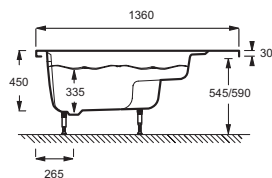

### Технические характеристики

- РАЗМЕРЫ (СМ): 145 x 145 x 45 см
- МАТЕРИАЛ: Акрил
- ОБЪЕМ: 270/200
- ВЫСОТА НОЖЕК: 95/140
- МОДЕЛЬ: Левосторонняя
- СТУПЕНЬКА: Не в комплекте

- ВЕС: 26 кг
- ТИП УСТАНОВКИ: Угловые
- ФОРМА: Угловые
- ДИАМЕТР СЛИВА: 5.2 см
- НОЖКИ: Не в комплекте
- СЛИВ: Не в комплекте

### Общая информация

Спецификация продукта: Угловая левосторонняя ванна-душ 145 x 145 см для установки на каркас. E6222RU. Коллекция: BAIN-DOUCHE. РАЗМЕРЫ (СМ): 145 x 145 x 45 см. ВЕС: 26 кг. МАТЕРИАЛ: Акрил. ТИП УСТАНОВКИ: Угловые. ОБЪЕМ: 270/200. ФОРМА: Угловые. ВЫСОТА НОЖЕК: 95/140. ДИАМЕТР СЛИВА: 5.2 см. МОДЕЛЬ: Левосторонняя. НОЖКИ: Не в комплекте. СТУПЕНЬКА: Не в комплекте. СЛИВ: Не в комплекте.