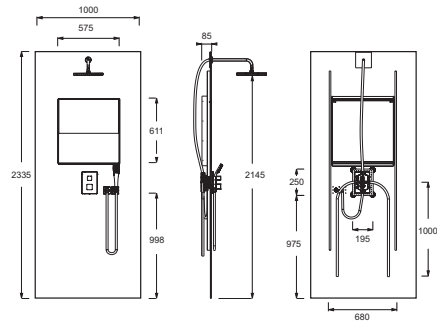

Технические характеристики

- РАЗМЕРЫ (СМ): 233,50 x 100 x 9 см
- ТИП УСТАНОВКИ: Крепление к стене
- ФОРМА СМЕСИТЕЛЯ: Квадратный
- ОБРЕЗКА ПОД РАЗМЕР: Да (мин ширина: 79 см/мин высота: 218,5 см)
- ТИП СИСТЕМЫ: С системой Modulo
- РАСХОД ВОДЫ РУЧНОГО ДУША: 10 л/мин с ограничителем расхода
- ВМЕСТИМОСТЬ НИШИ ДЛЯ ХРАНЕНИЯ: Двадцать флаконов
- Двухрежимный ручной душ, антиизвестковое покрытие, расход воды 10 л/мин
- Термостатический смеситель на 2 выхода с переключателем на ручке
- Предохранительный упор на 38°C. Максимальная температура 50°C.
- Универсальная встраиваемая система Modulo
- Хромированные алюминиевые профили

- ВЕС: 150 кг
- ПРОДУКТ В КОМПЛЕКТЕ: Смеситель в комплекте
- ПОДСВЕТКА: С подсветкой (светодиодная)
- ОДНОРЫЧАЖНЫЙ СМЕСИТЕЛЬ: Встроенный термостатический однорычажный смеситель с ограничителем на 38°
- РАСХОД ВОДЫ ВЕРХНЕГО ДУША: 11 л/мин с ограничителем расхода
- ГИБКИЙ ШЛАНГ: Гибкий, нескручивающийся
- Квадратный верхний душ 250 мм, широкое покрытие, расход воды 10 л/мин
- Гибкий нескручивающийся шланг 1,60 м
- Возможный расход воды 26 л/мин
- Настенный держатель для душа
- Декоративная панель на стену для душевой зоны Rapolux
- Подсветка

Общая информация

En angle	X mm	
	Mini	Maxi
E80300		
E803001	780	1000
E80301		
E803011		