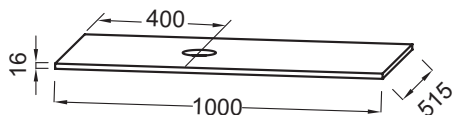

### Преимущества при монтаже

- С ОТВЕРСТИЕМ: Для раковины Delta Pure

### Технические характеристики

- РАЗМЕРЫ (СМ): 100 x 51,50 x 1,60 см
- МАТЕРИАЛ: Лак или меламин
- ВЕС: 5,8 кг

### Технический чертёж

Спецификация продукта: Столешница 100 см. EB2504. Коллекция: ODEON RIVE GAUCHE. РАЗМЕРЫ (СМ): 100 x 51,50 x 1,60 см. ВЕС: 5,8 кг. МАТЕРИАЛ: Лак или меламин.