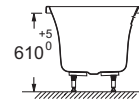

E6T24

Collection : EVOK

Couleur* :

442 - Laque brillante Gris anthracite

61C - Laque brillante Blanc

Caractéristiques techniques

- DIMENSIONS : 80 x 61 cm
- MATÉRIAU : Mé laminé
- TABLIER ASSOCIÉ EN OPTION : Non
- BAIGNOIRE DEUX PLACES : Non
- POIDS : 7,5 kg
- TYPES D'ACCESSOIRE : Tablier
- PARE-BAIN ASSOCIÉ EN OPTION : Non
- EQUIPABLE EN BALNÉO : Non

Produits requis

- E60341, E60269

Dessin technique

Tablier frontal	Acrylique		Laqué		
	Blanc	Prix HT (€)	Blanc	Gris	Prix HT (€)
200 cm	-	-	-	-	-
190 cm	-	-	E6T22-G1C	E6T22-442	474,30
180 cm	E6962-00	425,00	E6T21-G1C	E6T21-442	474,30
170 cm	E6961-00	425,00	-	-	-

Tablier latéral	Acrylique		Laqué		
	Blanc	Prix HT (€)	Blanc	Gris	Prix HT (€)
90 cm	-	-	E6T25-G1C	E6T25-442	305,20
80 cm	E6964-00	265,20	E6T24-G1C	E6T24-442	305,20
75 cm	E6963-00	265,20	-	-	-

Descriptif CCTP : Tablier latéral. E6T24. Collection : EVOK. DIMENSIONS : 80 x 61 cm. POIDS : 7,5 kg. MATÉRIAU : Mé laminé. TYPES D'ACCESSOIRE : Tablier. TABLIER ASSOCIÉ EN OPTION : Non. PARE-BAIN ASSOCIÉ EN OPTION : Non. BAIGNOIRE DEUX PLACES : Non. EQUIPABLE EN BALNÉO : Non.