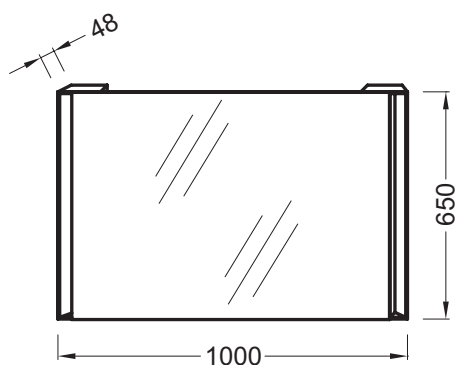

### Технические характеристики

- РАЗМЕРЫ (СМ): 100 x 4,80 x 65 см
- ВЕС: 12 кг
- ВКЛЮЧЕНИЕ: 230В, 24Вт, монтаж Т4, класс II, IP 44
- ПРОДУКТ В КОМПЛЕКТЕ: (товар подлежит налогообложению в размере €0.12 за каждую единицу, не в комплекте)
- РЕКОМЕНДОВАННЫЙ СМЕСИТЕЛЬ: Смесители Stance - элегантность и легкость

### Технический чертеж

Спецификация продукта: Зеркало 100 см. EB576. Коллекция: REVE. РАЗМЕРЫ (СМ): 100 x 4,80 x 65 см. ВЕС: 12 кг. ВКЛЮЧЕНИЕ: 230В, 24Вт, монтаж Т4, класс II, IP 44. ПРОДУКТ В КОМПЛЕКТЕ: (товар подлежит налогообложению в размере €0.12 за каждую единицу, не в комплекте). РЕКОМЕНДОВАННЫЙ СМЕСИТЕЛЬ: Смесители Stance - элегантность и легкость.