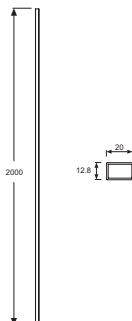

Коллекция: CONTRA

Отделки*:

GA - Серый
Блестящий

Технические характеристики

- РАЗМЕРЫ (CM): 200 x 0 см
- АКСССУАРЫ: Увеличивающий профиль
- ТИП ДУШЕВОГО ОГРАЖДЕНИЯ: 0

Общая информация

Спецификация продукта: Профиль. E22001. Коллекция: CONTRA. РАЗМЕРЫ (CM): 200 x 0 см. АКСССУАРЫ: Увеличивающий профиль. ТИП ДУШЕВОГО ОГРАЖДЕНИЯ: 0.