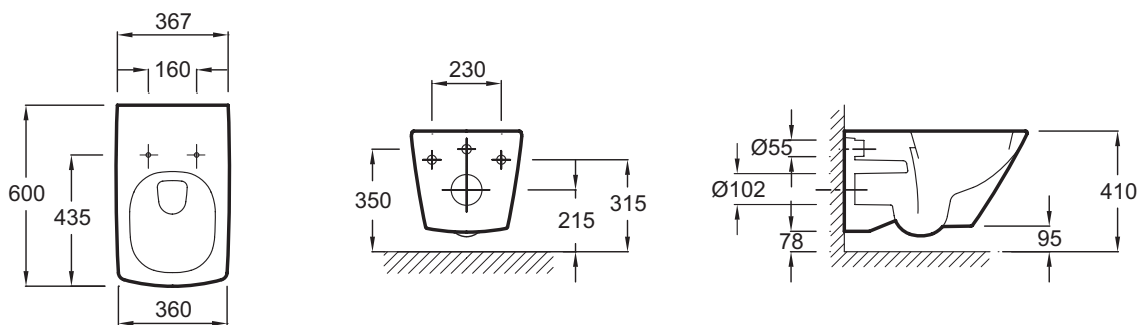

E1306

Коллекция: ESCALE

Отделки*:

00 - Белый

Общие характеристики:

Преимущества для конечного пользователя

- **Дизайн:** унитаз с симметричными формами, вдохновленными Восточным искусством
- **Быстрый, простой уход:** унитаз, устанавливаемый вплотную к стене, скрытая система крепежа для полноценной видимости и доступности
- **Комфорт:** крышка-сиденье из термодюра с механизмом «плавное опускание» в комплекте

Технические характеристики

- **РАЗМЕРЫ (СМ):** 60 x 36,70 см
- **МАТЕРИАЛ:** Керамика
- **РАСХОД ВОДЫ:** Стандарт: 3/6 л
- **ОБОД:** Стандарт
- **ПРОДУКТ В КОМПЛЕКТЕ:** (крышка-сиденье в комплекте)
- **УПАКОВКА:** Единая упаковка
- **ВЕС:** 27,8 кг
- **ТИП УСТАНОВКИ:** Подвесная
- **ВЫСОТА:** Стандартные
- **ТИП КРЫШКИ-СИДЕНЬЯ:** Плавное опускание
- **ГАРАНТИЯ НА КЕРАМИКУ:** 25 лет
- **КРЕПЕЖ ЧАШИ УНИТАЗА:** Скрытые

Связанные продукты

- E4316: Панель для двойного смыва
- E70004: Крышка-сиденье с механизмом «плавное опускание»
- 8848K, E4316

Общая информация

Спецификация продукта: Подвесной унитаз 60 x 36 см. E1306. Коллекция: ESCALE. РАЗМЕРЫ (СМ): 60 x 36,70 см. ВЕС: 27,8 кг. МАТЕРИАЛ: Керамика. ТИП УСТАНОВКИ: Подвесная. РАСХОД ВОДЫ: Стандарт: 3/6 л. ВЫСОТА: Стандартные. ОБОД: Стандарт. ТИП КРЫШКИ-СИДЕНЬЯ: Плавное опускание. ПРОДУКТ В КОМПЛЕКТЕ: (крышка-сиденье в комплекте). ГАРАНТИЯ НА КЕРАМИКУ: 25 лет. УПАКОВКА: Единая упаковка. КРЕПЕЖ ЧАШИ УНИТАЗА: Скрытые.