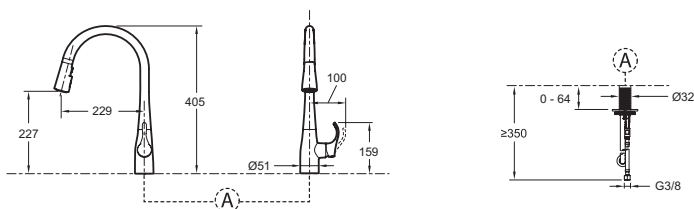

596D

Collection : SIMPLICE

Couleur* :

Principaux atouts :

Caractéristiques techniques

- POIDS : 2,3 kg
- DÉBIT (L/MN SOUS 3 BARS) : 6 l/mn
- RACCORDS : Avec flexibles d'alimentation
- VIDAGE : Sans vidage
- TYPE DE BEC : AVEC DOUCHETTE
- TYPE D'INSTALLATION : 1 trou
- PERCEMENT : Percement Ø 35 mm
- Levier de commande latérale pour plus d'ergonomie
- Bec haut orientable à 360°
- Cartouche diamètre 25 mm

- NORMES ET RÉGLEMENTATIONS : ACS : 11 ACC LY 589
- HAUTEUR TOTALE DU ROBINET (MM) : 405
- MÉCANISME : Cartouche à disques céramique
- TYPE DE ROBINETTERIE DE CUISINE : MECANIQUE
- MITIGEUR DE BAIN : MITIGEUR
- GARANTIE MÉCANISME : 5 ans
- TYPE DE FLEXIBLE : Nylon tressé
- Douchette anti-calcaire 3 fonctions : jet pluie, jet aéré et pause
- Flexible tresse de nylon extra-long 70 cm
- Hauteur sous aérateur : 227 mm

Bénéfices installateurs

- Diamètre de perçement standard : 35 mm
- Epaisseur de serrage importante : jusqu'à 64 mm
- Fixation rapide et fiable avec bague filetée et 2 vis pour verrouiller

Dessin technique

Descriptif CCTP : Mitigeur évier, douchette extractible. 596D. Collection : SIMPLICE. POIDS : 2,3 kg. NORMES ET RÉGLEMENTATIONS : ACS : 11 ACC LY 589. DÉBIT (L/MN SOUS 3 BARS) : 6 l/mn. HAUTEUR TOTALE DU ROBINET (MM) : 405. RACCORDS : Avec flexibles d'alimentation. MÉCANISME : Cartouche à disques céramique. VIDAGE : Sans vidage. TYPE DE ROBINETTERIE DE CUISINE : MECANIQUE. TYPE DE BEC : AVEC DOUCHETTE. MITIGEUR DE BAIN : MITIGEUR. TYPE D'INSTALLATION : 1 trou. GARANTIE MÉCANISME : 5 ans. PERCEMENT : Percement Ø 35 mm. TYPE DE FLEXIBLE : Nylon tressé. Levier de commande latérale pour plus d'ergonomie. Douchette anti-calcaire 3 fonctions : jet pluie, jet aéré et pause. Bec haut orientable à 360°. Flexible tresse de nylon extra-long 70 cm. Cartouche diamètre 25 mm. Hauteur sous aérateur : 227 mm.